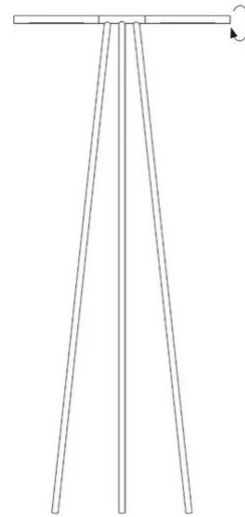

Colibrì Tripode

Marco Pisati

Emiliana Martinelli

colori

Tipologia Terra
Utilizzo Interno

230V 2x 20 W 1115 lm (2230lm)

luce diretta

luce orientabile

Lampada da terra a luce diretta/orientabile. Struttura in alluminio verniciato, con i "manici" snodati e girevoli, così da illuminare soggetti da diverse angolazioni. Sorgente di luce a LED integrato. Alimentatore elettronico a spina.

Famiglia	Colibrì Tripode
Tipologia	Terra
Utilizzo	Interno

Dimensioni

Altezza	160 cm
Larghezza	72 cm

Materiali

Struttura	alluminio	Diffusore	policarbonato
-----------	-----------	-----------	---------------