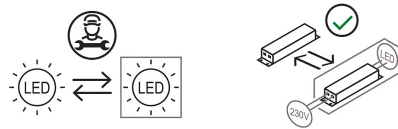

Certificazioni