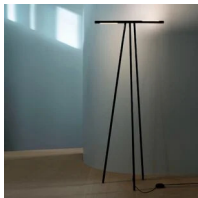

Codice varianti colore

2320/NE