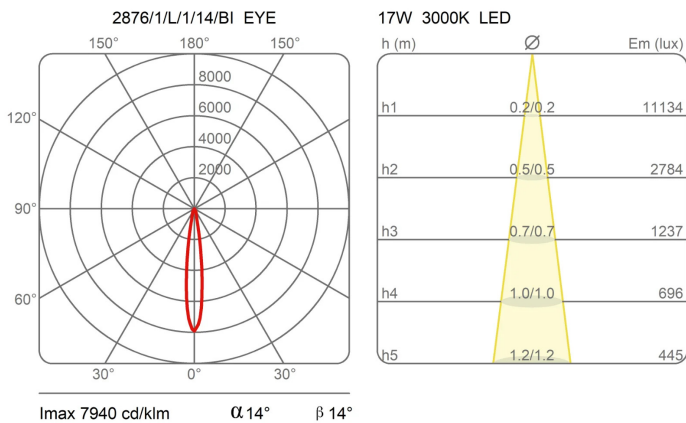

### Dimensions

Hauteur	11 cm
Diamètre	16 cm
Longueur du câble d'alimentation	0 cm
Poids	1 Kg

### Matériaux

Structure	aluminium
-----------	-----------

Adaptateur d'alimentation	Compris	Watt	11 W
Montage de l'alimentation	Intérieur	Lumen	2225 lm
Alimentation électrique	Ballast électronique	CRI	>90
Dimming		Durée	50000 h
		CCT	3000 K
		Classe d'énergie	E

### Courbes photométriques

Code de couleur

2876/1/L/1/24/BI

Blanc

2876/1/L/1/24/NE

Noir

Galerie