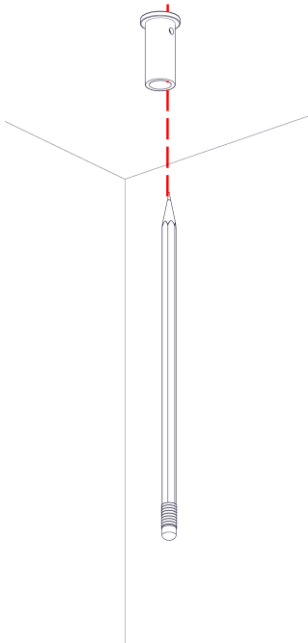

40049

GIUNTO LINEARE CALABRONET

Design Emiliana Martinelli – 2017

1

2

3

4

5

6

7

8

Art. 40114	max 75 W
Art. 40158	max 150 W
Art. 40160	max 240 W

9

10

11

12

20

**Art. 40030 - 40031 -
40033 - 40137**

21 → 32

21

22

23

24

i