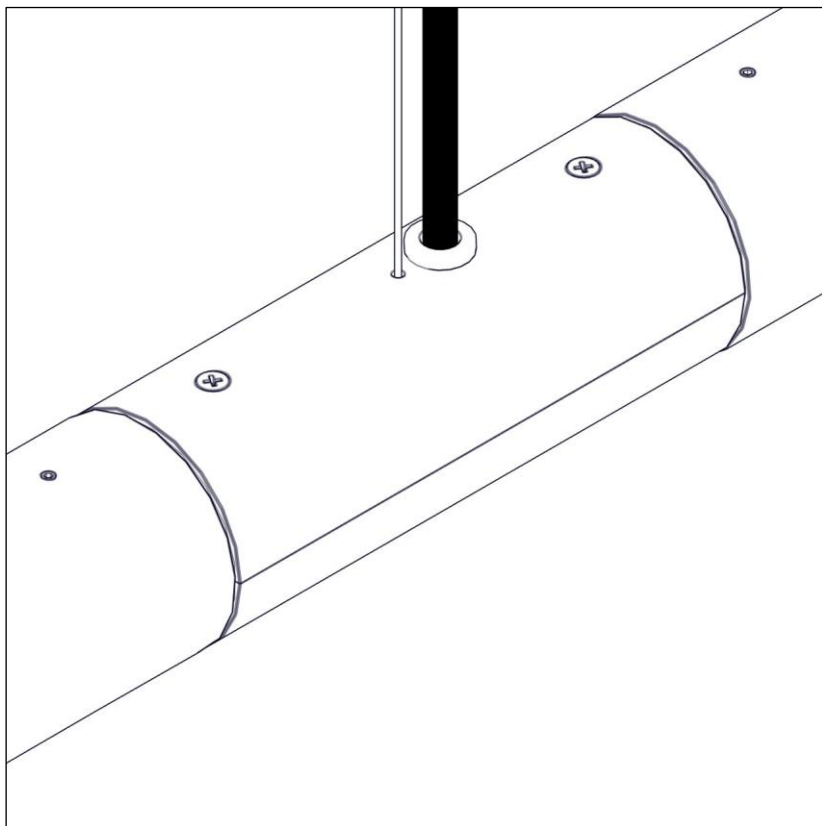

40049

GIUNTO LINEARE CALABRONET

Design Emiliana Martinelli – 2017

1

2

3

4

5