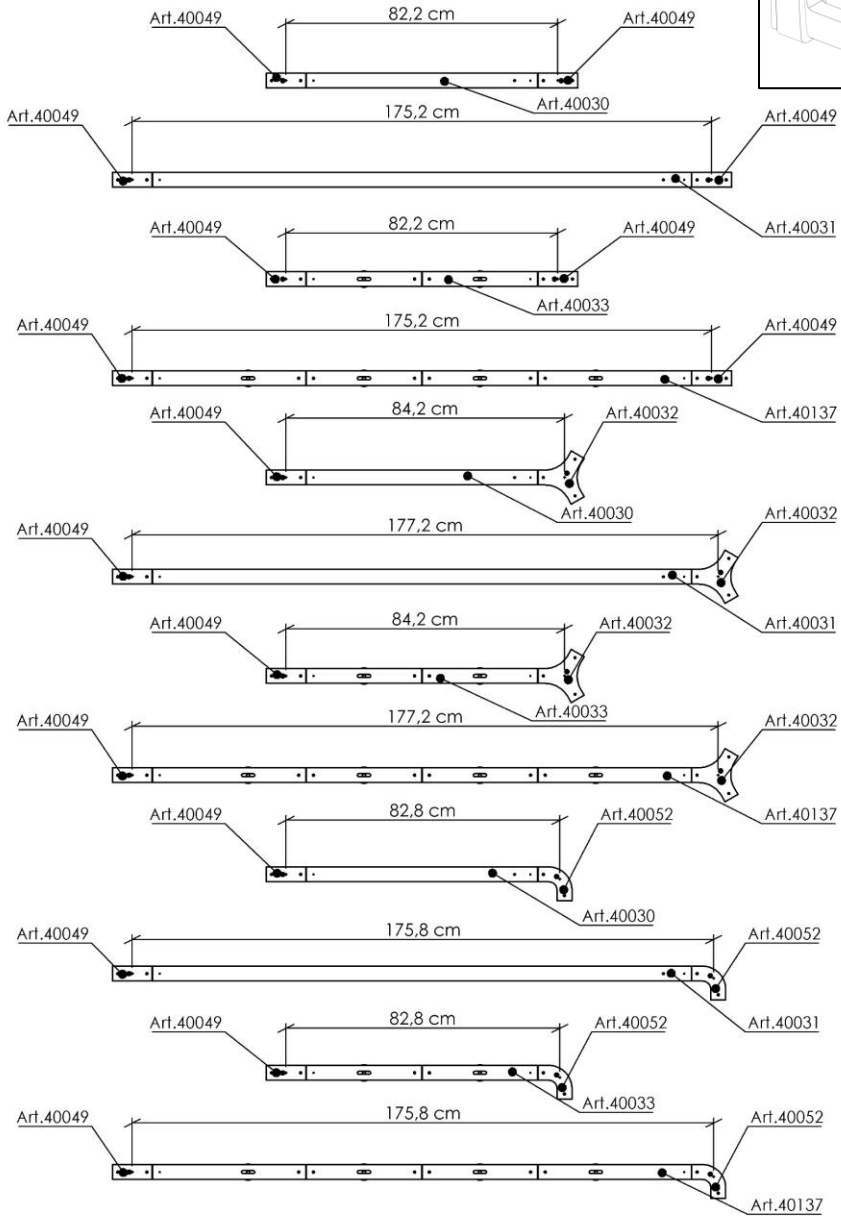

40049

GIUNTO LINEARE CALABRONET

Design Emiliana Martinelli – 2017

1

2

3

4

5

6

7

8

Art. 40114	max 75 W
Art. 40158	max 150 W
Art. 40160	max 240 W

9

10

11

12

13

14

15

16

17

18

19

i

20

**Art. 40030 - 40031 -
40033 - 40137**

21 → 32

21

22

23

24

i