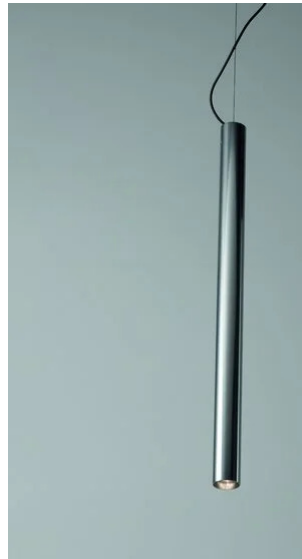

Kokouno

Tubo alluminio H 50 cm

Studio PLS Design

colori

Tipologia Sospensione

Utilizzo Interno

230V 8.6 W 1080 lm

luce diretta

Lampada a sospensione a luce diretta. Struttura in tubolare di alluminio verniciato. Alimentatore elettronico incluso nel tubolare in alluminio.

Famiglia	Kokouno
Tipologia	Sospensione
Utilizzo	Interno

Dimensioni

2093/50/NE

Nero

2093/50/AU

Oro Perlato

Gallery