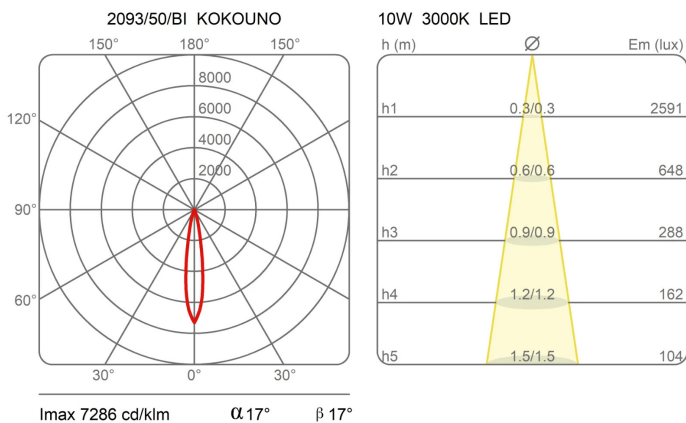

Famiglia	Kokouno
Tipologia	Sospensione
Utilizzo	Interno

Dimensioni

Lunghezza	50 cm
Diametro	5,5 cm
Lunghezza cavo alimentazione	400 cm
Peso	1.3 Kg

Materiali

Struttura	alluminio	Diffusore	policarbonato
Rosone	alluminio		

Tensione	230V	Watt	8.6 W
Alimentatore	Incluso	Lumen	1080 lm
Montaggio alimentatore	Interno	CRI	>90
Alimentazione	Alimentatore elettronico	Durata	50000 h
Non dimmerabile		CCT	3000 K
		Classe energetica	E

Certificazioni

EcoLabel

Curve fotometriche