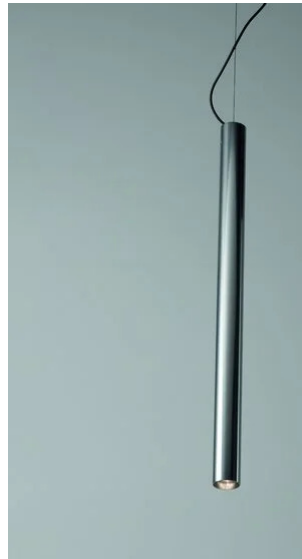

2093/J/50/NE

Noir