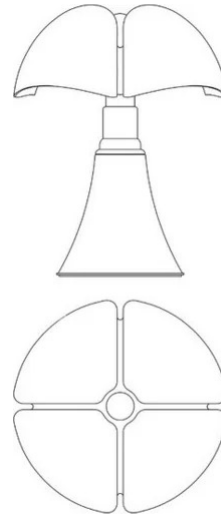

Minipipistrello Cordless

Gae Aulenti

couleurs disponibles

Type d'appareil Table
Utilisation Intérieur

5V 2.9 W 386 lm

lumière diffuse

Grâce à la technologie LED la Minipipistrello est aujourd'hui disponible dans une version portable, dimmable et sans fil avec une batterie rechargeable et avec un capteur tactile. La Minipipistrello, est prête pour être posée là où vous le souhaitez: à l'occasion d'un diner romantique, pour un rendez-vous sur la terrasse, elle représente le compagnon idéal pour tous ceux qui n'aiment pas les limites. Système sans fil, rechargeable (chargeur de batterie et batterie fournie) part l'intermédiaire d'une porte micro-USB/ type-C d'une durée de 6 heures. Lampe rechargeable par banques d'alimentations compatibles. Lampe de table à lumière diffuse. Télescope en acier inox satiné. Diffuseur en méthacrylate opal blanc. Structure et pommeau in aluminium peint. Source de lumière à LED intégrée.

Dans la version Mini de chaque Pipistrello, le télescope n'est pas extensible. La forme est conservée, mais pas le mouvement mécanique.

Famille	Minipistrello Cordless
Type	Table
Utilisation	Intérieur

Dimensions

Hauteur	35 cm
Diamètre	27 cm
Poids	1.8 Kg

Matériaux

Structure	aluminium laiton cuivre acier inoxydable	Diffuseur	méthacrylate 040
Base	fer		

Voltage	5V	Watt	2.9 W
Adaptateur d'alimentation	Compris	Lumen	386 lm
Montage de l'alimentation	Extérieur	CRI	>80
Alimentation électrique	Ballast électronique et batterie rechargeable	Durée	50000 h
Dimming	Touche sur le corps	CCT	2700 K
		Classe d'énergie	E