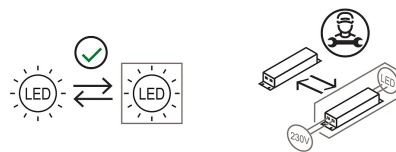

Certifications

EcoLabel

Code de couleur