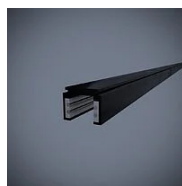

S23

Per binario 48 V

Studio Tecnico ML

colori

Tipologia	Faretti
Utilizzo	Interno

12 W 350 lm

luce diretta

Faretto sagomatore di luce a luce diretta orientabile con adattatore per binario elettrificato a 48V o 230V. Gruppo lenti in polimetilmetacrilato per offrire un controllo preciso del fascio di luce. Struttura in alluminio verniciato. Ideale per applicazioni museali e retail. Dotato di alette in metallo regolabili dall'esterno che consentono di sagomare e regolare la forma del fascio luminoso, per forme circolari, quadrate e rettangolari.

2905/BI

Bianco

2905/NE

Nero

Gallery

Accessori

522
Alimentazione 48 V per binario elettrificato

520
Binario elettrificato

521
Binario elettrificato

519
Binario elettrificato

591J
Binario elettrificato

592J
Binario elettrificato

593J
Binario elettrificato

526
Cavo di sospensione per binario elettrificato

525
Giunto

524
Giunto