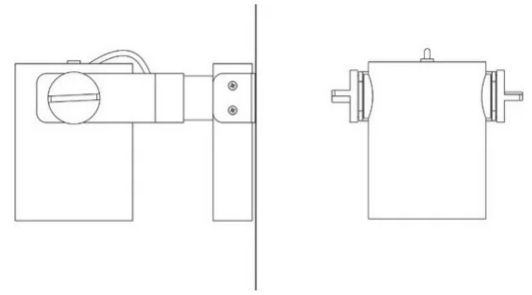

# R11

Faisceau étroit

Emiliana Martinelli

Elio Martinelli

couleurs disponibles

Type d'appareil Spots

Utilisation Intérieur

230V 35 W 5040 lm

lumière directe

Appareil à lumière directe réglable pour l'intérieur avec support mural. Source de lumière LED avec différents faisceaux lumineux. Structure en aluminium peint. Complet avec alimentateur électronique.

### Dimensions

Hauteur	16 cm
Profondità	24 cm
Diamètre	12 cm
Longueur du câble d'alimentation	0 cm
Poids	2.2 Kg