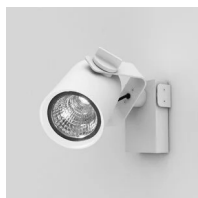

Code de couleur

1407/P/XL/26D/BI