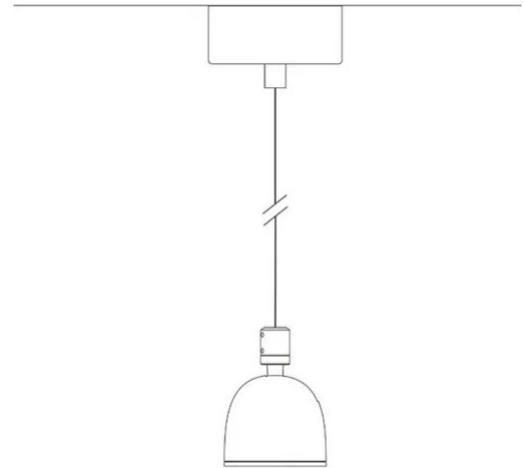

Sistema U

Fascio stretto

Studio Natural

colori

Tipologia

Sospensione

Utilizzo

Interno

230V 13 W 1950 lm

luce diretta

Faretto a sospensione a luce diretta, orientabile. Struttura in alluminio verniciato. Sorgente di luce a LED con ottiche a diversi fasci di luce. Con cavo di sospensione e rosone per sospensione singola. Con alimentatore integrato

Premi

Famiglia	Sistema U
Tipologia	Sospensione
Utilizzo	Interno

Dimensioni

Altezza	10 cm
Diametro	7 cm
Peso	0.5 Kg

Materiali

Struttura	alluminio	Diffusore	policarbonato
-----------	-----------	-----------	---------------