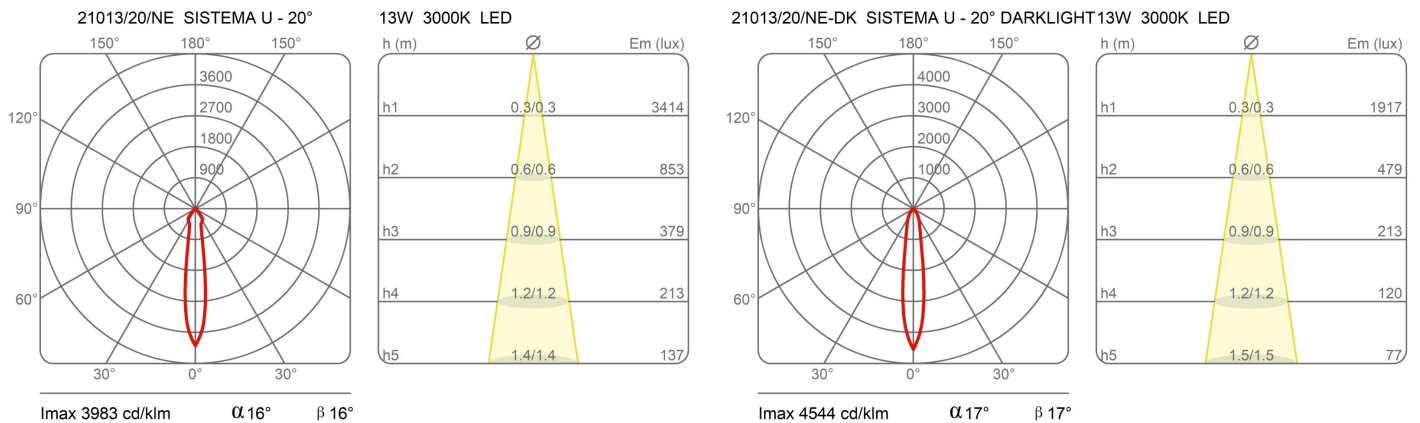

Certificazioni

EcoLabel

Curve fotometriche

Codice varianti colore

21013/20/NE

Nero

21013/20/BI

Bianco