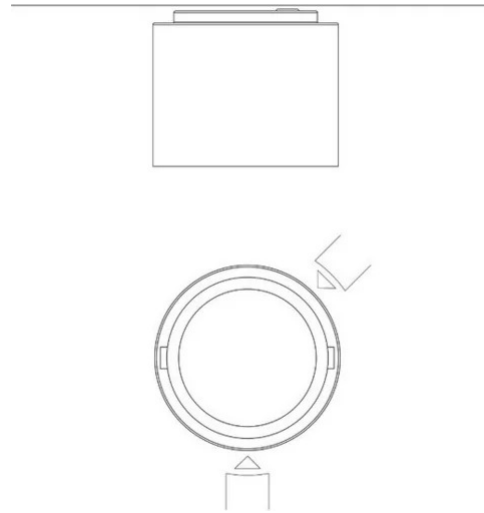

Modulo Luminoso Eye

2 connessioni (120°) - fascio medio

Emiliana Martinelli

colori

Tipologia Soffitto

Utilizzo Interno

230V 11 W 2225 lm

luce diretta

EYE, PREDISPOSTO PER 2 MODULI DI COLLEGAMENTO (120°).

Eye è un apparecchio da soffitto a luce diretta/orientabile. Struttura in alluminio verniciato. Sorgente di luce a LED integrato. Completo di alimentatore elettronico.

Famiglia	Modulo luminoso Eye
Tipologia	Soffitto
Utilizzo	Interno

Dimensioni

Altezza	11 cm
Diametro	16 cm
Lunghezza cavo alimentazione	0 cm
Peso	1.6 Kg

Materiali

Struttura	alluminio
-----------	-----------