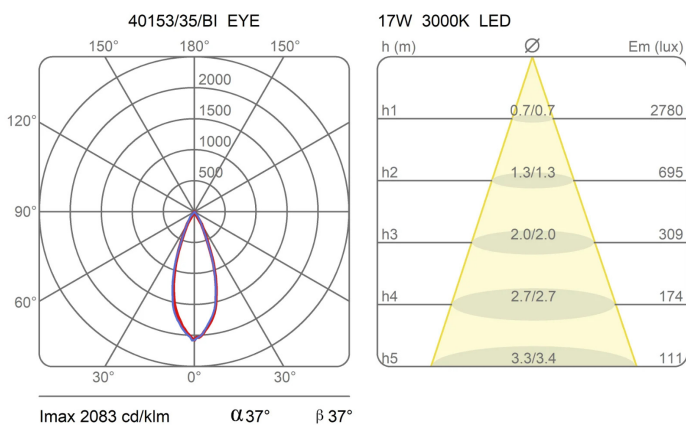

Famiglia	Modulo luminoso Eye
Tipologia	Soffitto
Utilizzo	Interno

Dimensioni

Altezza	11 cm
Diametro	16 cm
Lunghezza cavo alimentazione	0 cm
Peso	1.6 Kg

Materiali

Struttura	alluminio
-----------	-----------

Certificazioni

EcoLabel

Curve fotometriche

Codice varianti colore

40153/35/BI

Bianco

40153/35/NE

Nero