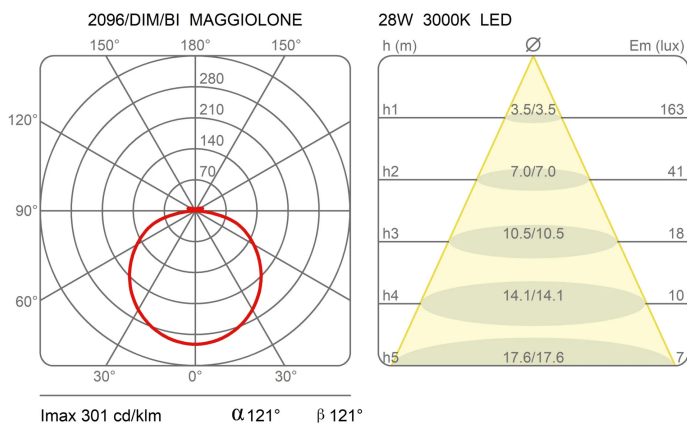

Certifications

EcoLabel

Courbes photométriques