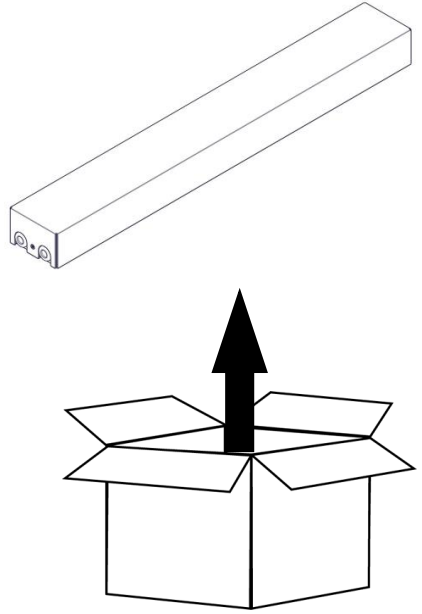

40102

BORCHIA

Design Emiliana Martinelli

ML
martinelli luce

IP20

1

2

3