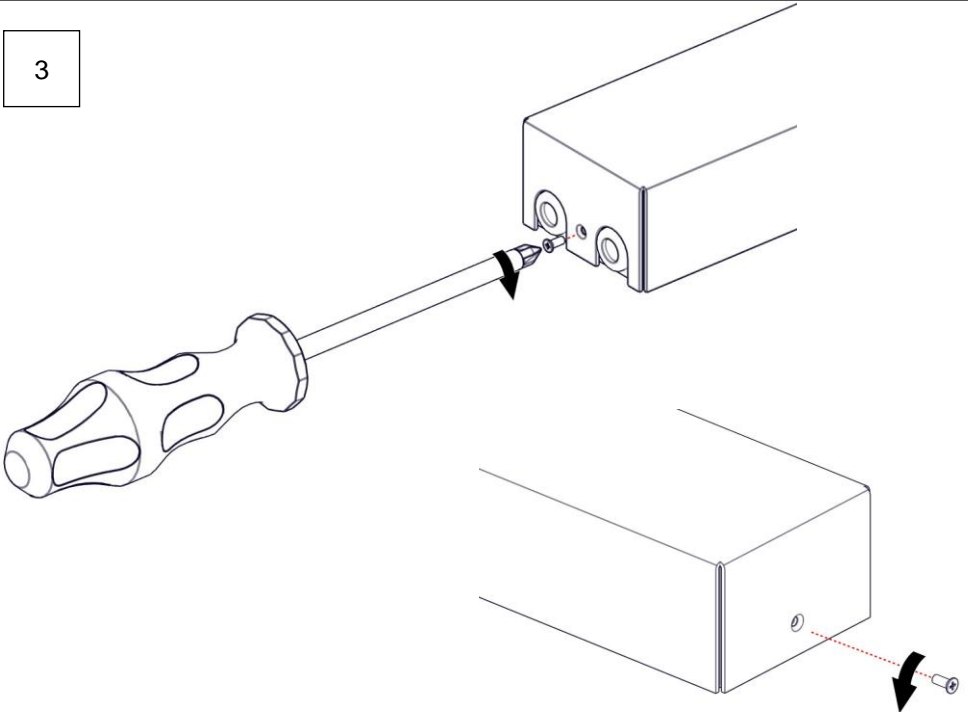

40102

BORCHIA

Design Emiliana Martinelli

ML
martinelli luce

IP20

1

2

3