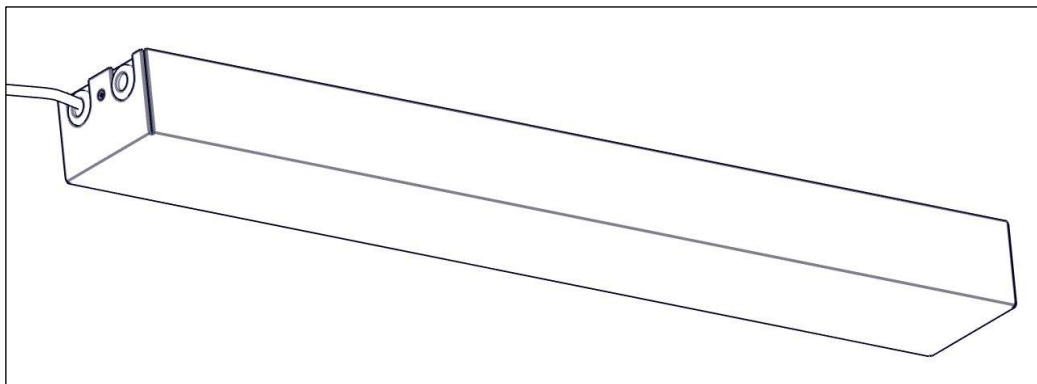

40102

BORCHIA

Design Emiliana Martinelli

ML
martinelli luce

IP20

1

2

3