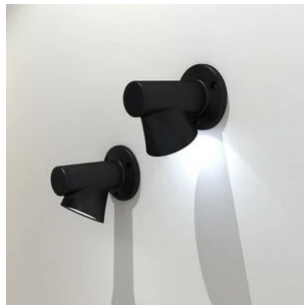

1440/CO

Corten