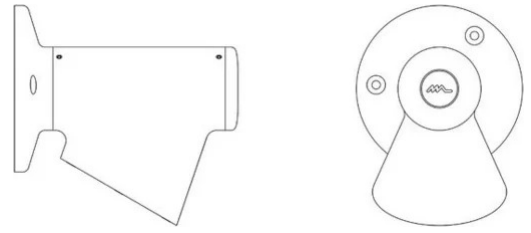

Bruco

1 testa

Studio Natural

colori

Tipologia Parete
Utilizzo Esterno

230V 8 W 820 lm

luce diretta

Lampada da esterno a luce diffusa, in pressofusione di alluminio, verniciata nei colori antracite e corten. Sorgente di luce a LED integrato.

Premi:
iF Design Award 2019

Premi

Famiglia Bruco
Tipologia Parete
Utilizzo Esterno

Dimensioni

Altezza 14 cm
Profondità 17,5 cm
Diametro 13 cm
Peso 1.4 Kg

Materiali

Struttura alluminio
Base alluminio
Diffusore policarbonato