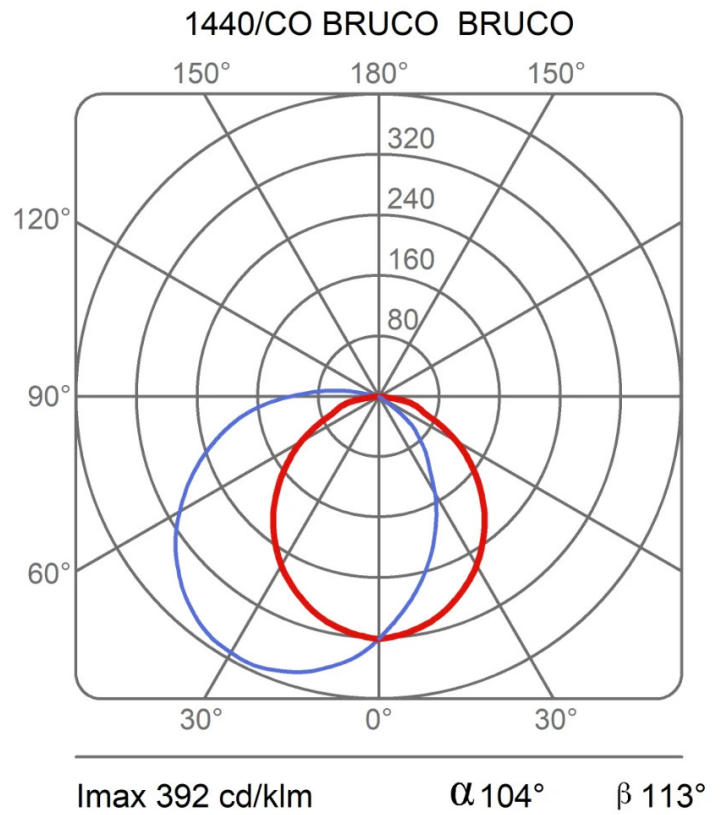

Bruco

1 testa

Studio Natural

colori

Tipologia Parete
Utilizzo Esterno

230V 8 W 820 lm

luce diretta

Lampada da esterno a luce diffusa, in pressofusione di alluminio, verniciata nei colori antracite e corten. Sorgente di luce a LED integrato.

Premi:
iF Design Award 2019

Premi

Famiglia Bruco
Tipologia Parete
Utilizzo Esterno

Dimensioni

Altezza 14 cm
Profondità 17,5 cm
Diametro 13 cm
Peso 1.4 Kg

Materiali

Struttura alluminio
Base alluminio
Diffusore policarbonato

Tensione 230V
Non dimmerabile
Watt 8 W
Lumen 820 lm
CRI >80
CCT 2700 K
Classe energetica

Certificazioni

EcoLabel

Curve fotometriche

Codice varianti colore

1440/AN

Antracite

1440/CO