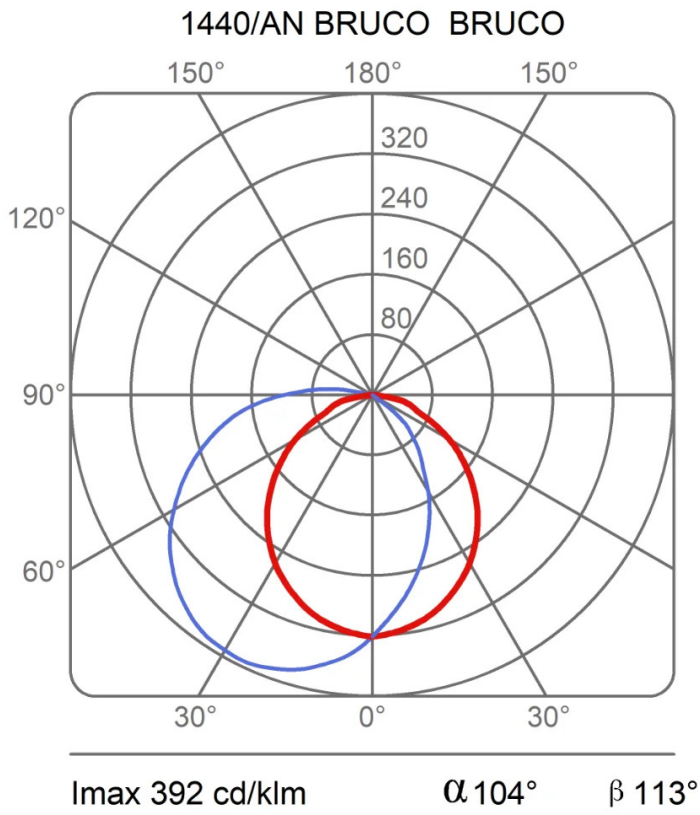

Bruco

1 testa

Studio Natural

colori

Tipologia Parete
Utilizzo Esterno

230V 8 W 820 lm

luce diretta

Lampada da esterno a luce diffusa, in pressofusione di alluminio, verniciata nei colori antracite e corten. Sorgente di luce a LED integrato.

Premi:
iF Design Award 2019

Premi

Famiglia Bruco
Tipologia Parete
Utilizzo Esterno

Dimensioni

Altezza 14 cm
Profondità 17,5 cm
Diametro 13 cm
Peso 1.4 Kg

Materiali

Struttura alluminio
Base alluminio
Diffusore policarbonato

Tensione 230V
Non dimmerabile
Watt 8 W
Lumen 820 lm
CRI >80
CCT 2700 K
Classe energetica

Certificazioni

EcoLabel

Curve fotometriche

Codice varianti colore

1440/AN

Antracite

1440/CO