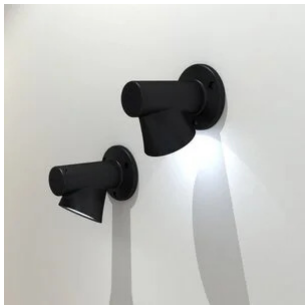

Codice varianti colore

1440/AN

Antracite