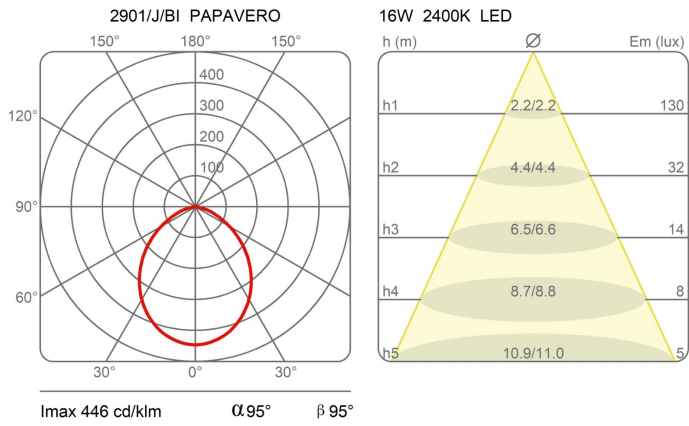

### Dimensions

Profondità	10 cm
Diamètre	30 cm
Poids	1.2 Kg

## Courbes photométriques