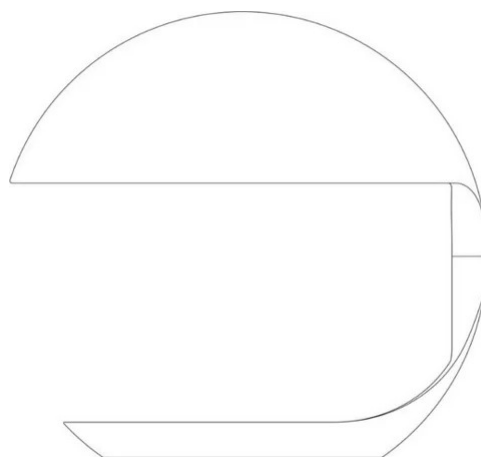

Cobra Scorpius

Elio Martinelli

Emiliana Martinelli

Type d'appareil Table
Utilisation Intérieur

couleurs disponibles

230V 12 W E27

lumière directe

Les 50 ans d'une lampe aussi emblématique que Cobra, dessinée par Elio Martinelli, représente un événement fort pour Martinelli Luce. Pour célébrer cet anniversaire, une version spéciale de la lampe est aujourd'hui proposée. Il s'agit d'une interprétation signée Emiliana Martinelli en hommage à son père. Cette lampe Cobra est produite dans une couleur bleu nuit exclusive et se caractérise par un certain nombre de trous sur la calotte représentant la constellation du Scorpion, signe zodiacal d'Elio.

Sa base en acier est reliée à la partie supérieure par un joint central permettant une rotation à 360°. Le réflecteur/diffuseur interne est en méthacrylate opal blanc.

La lampe Cobra a été dessinée en 1968 par Elio Martinelli. Elle représente l'une des premières lampes en résine produites avec un système de moulage particulier. Cette lampe possède une ligne simple et une forme géométrique inscrite dans une sphère. Grâce à la rotation du bras, le réflecteur rappelle la forme d'un cobra près à bondir.

Famille	Cobra Scorpius
Type	Table
Utilisation	Intérieur

Dimensions

Hauteur	40 cm
Diamètre	40 cm
Longueur du câble d'alimentation	40+200 cm
Poids	8,5 Kg

Matériaux

Structure	résine	Diffuseur	méthacrylate
Base	résine		