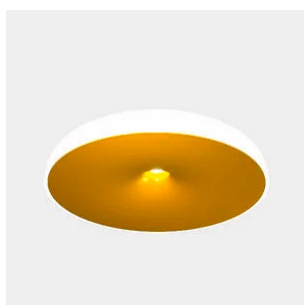

Certifications

EcoLabel

Code de couleur

2907/AU