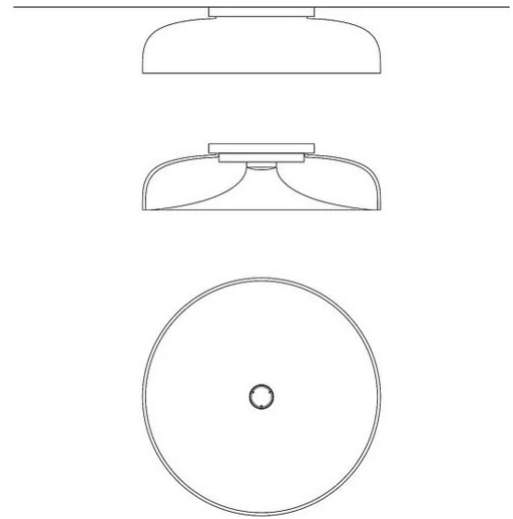

Chet-B

Francesco Lucchese

couleurs disponibles

Type d'appareil Plafond
Utilisation Intérieur

230V 9 W 1030 lm + 21 W 2540 lm

lumière directe

lumière indirecte

lumière

Famille	Chet-B
Type	Plafond
Utilisation	Intérieur

Dimensions

Hauteur	14 cm
Diamètre	52 cm

Matériaux

Structure	verre aluminium	Diffuseur	verre		
Voltage	230V	Watt	9 W	Watt	21 W
Adaptateur d'alimentation	Compris	Lumen	1030 lm	Lumen	2540 lm
Montage de l'alimentation	Intérieur	CRI	>90	CRI	>90
Alimentation électrique	Ballast électronique	Durée	50000 h	Durée	50000 h
Dimming	Push Dali2	CCT	2700 K	CCT	2700 K
		Classe d'énergie		Classe d'énergie	