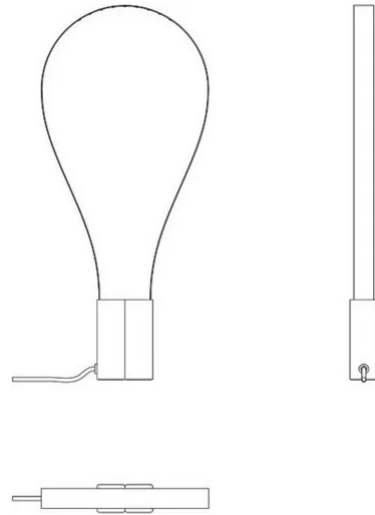

# Fluida

Studio Natural

couleurs disponibles

Type d'appareil    Table  
Utilisation        Intérieur

230V 3 W 495 lm

lumière directe

lumière indirecte

Lampe de table a lumiere directe/indirecte composee d'une bande flexible avec une source de lumiere a led assemblee sur deux bases en resine. Les aimants permettent l'assemblage des deux bases dans plusieurs positions en changeant l'orientation de la bande a led en creant a chaque fois differentes formes lumineuses.

### Dimensions

Hauteur	48 cm
Larghezza	3,5 cm
Lunghezza	107 cm
Longueur du câble d'alimentation	200 cm
Poids	1 Kg