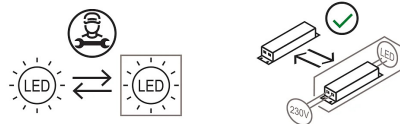

Certifications