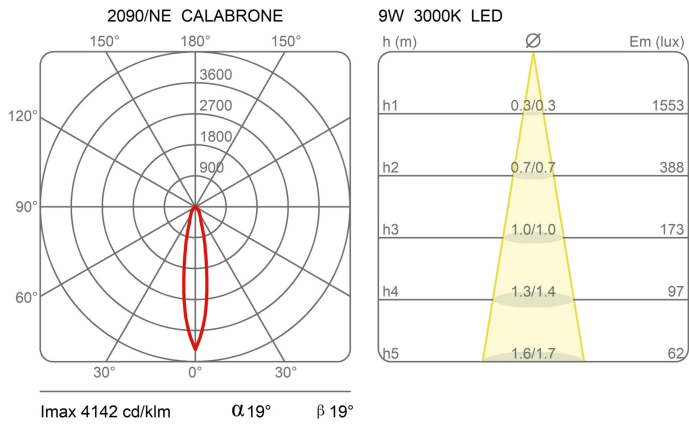

Courbes photométriques