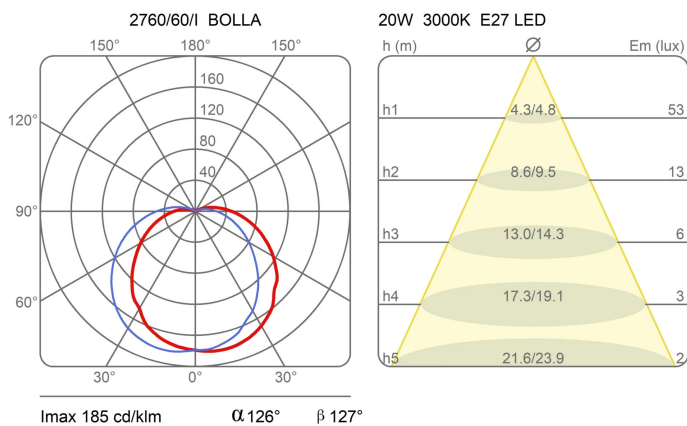

Voltage	230V
Non dimmable	

Ampoule LED non incluse

Watt maximum	Max 15.5 W
Socle	E27

Certifications

EcoLabel

Courbes photométriques

Code de couleur

2760/60/1