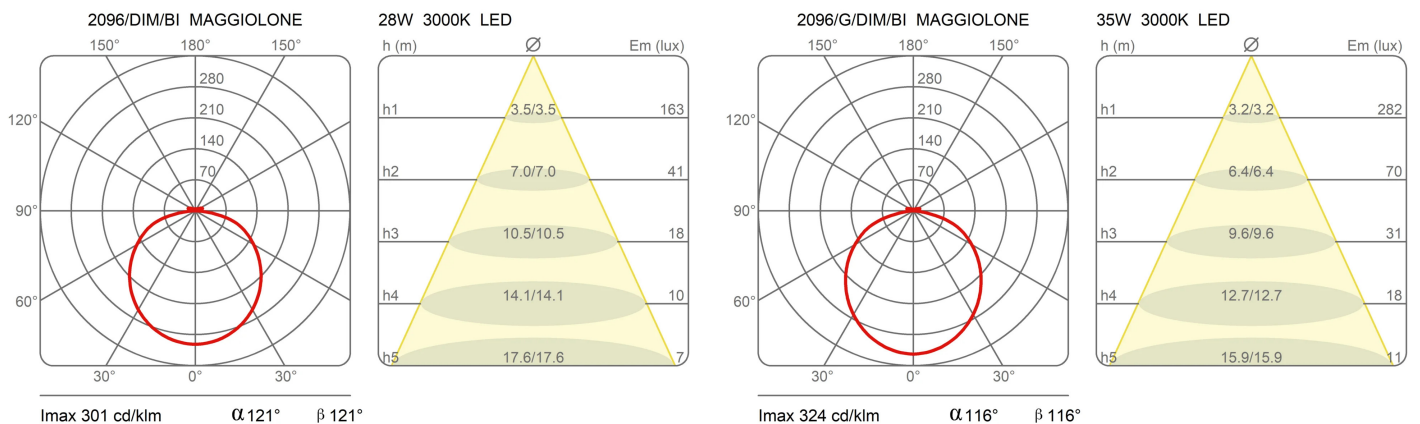

### Matériaux

Structure	aluminium	Diffuseur	méthacrylate
Rosace	aluminium		

Voltage	230V	Watt	26 W
Adaptateur d'alimentation		Lumen	3200 lm
Montage de l'alimentation	Extérieur	CRI	>80
Alimentation électrique	Ballast électronique graduable	CCT	2700 K
Dimming	Push Dali2	Classe d'énergie	

### Courbes photométriques