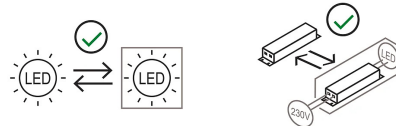

Certifications