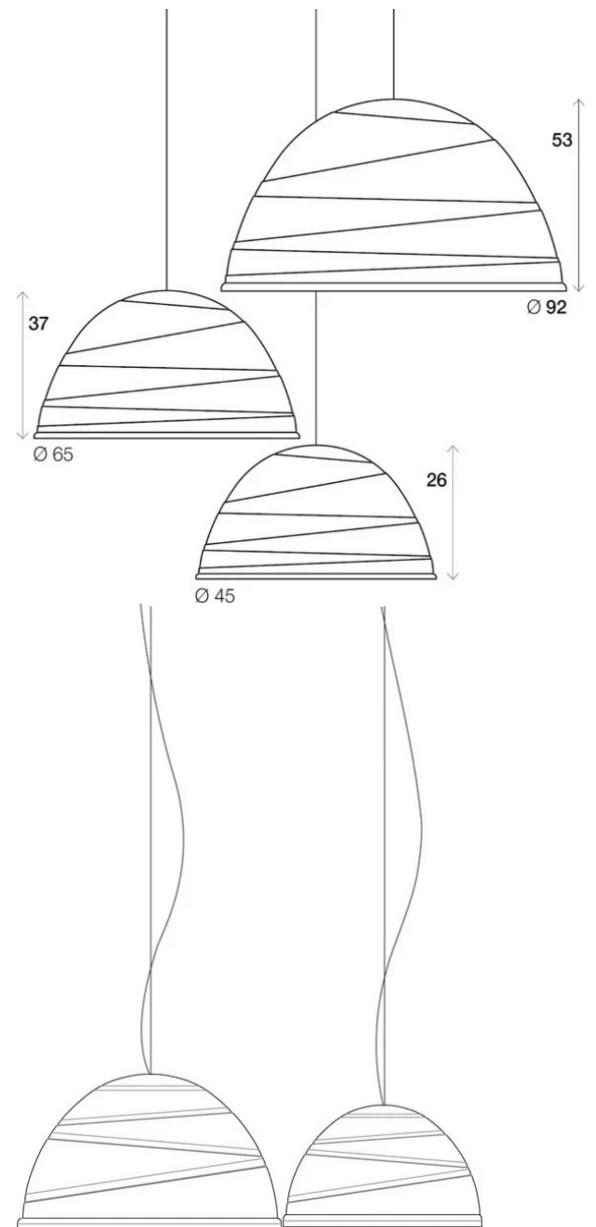

Babele

Ø 65 cm

Marc Sadler

colori

Tipologia Sospensione
Utilizzo Interno

230V 15 W E27

luce diretta

luce diffusa

Lampada a sospensione a luce diretta in alluminio tornito e verniciato, esternamente con diverse tonalità di colore micaceo e dorata all'interno. Sospesa con cavi in acciaio, è prodotta in tre diametri: Ø 45cm, Ø 65cm e Ø 92cm.

Disegnata da Marc Sadler nel 2005 per Martinelli Luce, la superficie della lampada è caratterizzata da nervature circolari di diverso diametro disposte su piani non paralleli quasi a descrivere un percorso: il cammino infinito dell'uomo verso la luce e la verità contrapposto al grigiore quotidiano. Babele ha una personalità forte, che richiama attenzione, capace da sola di riempire lo spazio.

Famiglia	Babele
Tipologia	Sospensione
Utilizzo	Interno

Dimensioni

Altezza	37 cm
Diametro	65 cm
Lunghezza cavo alimentazione	400 cm
Peso	4.5 Kg

Materiali

Struttura	alluminio	Rosone	abs
-----------	-----------	--------	-----