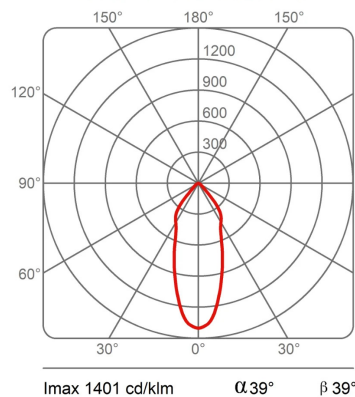

Certifications

Courbes photométriques

21012/38/NE-DK SISTEMA U - 38° DARKLIGHT13W 3000K LED

21012/38/NE SISTEMA U - 38°

13W 3000K LED

Code de couleur

21012/38/NE

Noir