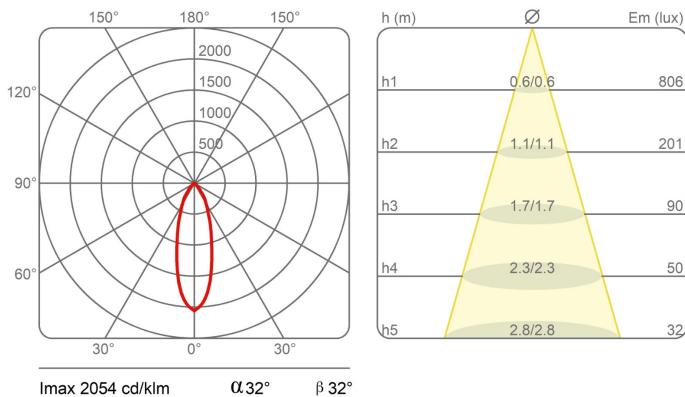

Certifications

Courbes photométriques

21012/38/NE-DK SISTEMA U - 38° DARKLIGHT13W 3000K LED