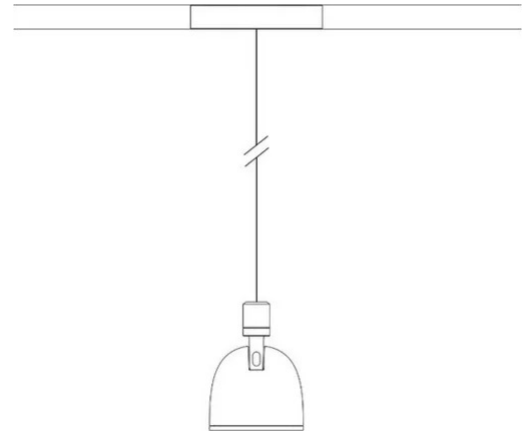

Sistema U

Faisceau moyen - non dimmable

Studio Natural

couleurs disponibles

Type d'appareil Spots Suspension

Utilisation Intérieur

48V 13 W 1950 lm

lumière directe

Spot à suspension avec lumière directe, réglable. Structure en aluminium peint. Source de lumière LED avec différentes optiques de faisceaux de lumière. Avec câble de suspension et adaptateur pour voie électrifiée 48V.

Prix

Famille	Sistema U
Type	Spots Suspension
Utilisation	Intérieur

Dimensions

Hauteur	10 cm
Diamètre	7 cm
Poids	0.5 Kg

Matériaux

Structure	aluminium	Diffuseur	polycarbonate
-----------	-----------	-----------	---------------