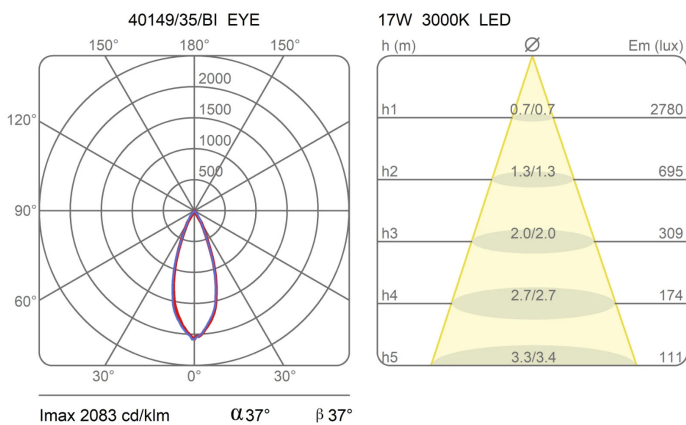

Certifications

Courbes photométriques