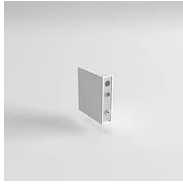

Plafonnier à lumière directe/orientable. Structure en aluminium peint. Source de lumière à LED intégrée. Driver électronique.

Famille	Module d'éclairage Eye
Type	Plafond
Utilisation	Intérieur

### Courbes photométriques

Code de couleur

40149/35/BI

Blanc

40149/35/NE

Noir

Accessoires

40155  
Joint Eye