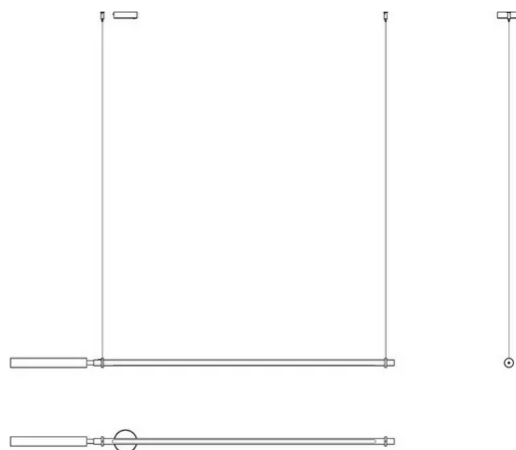

Colibrì

Girevole

Emiliana Martinelli

colori

Tipologia Sospensione
Utilizzo Interno

230V 13 W 2140 lm

luce diretta

luce indiretta

Lampada a sospensione a luce diretta / indiretta orientabile. Struttura in alluminio verniciato. Sorgente di luce a LED integrato. Alimentatore elettronico nel corpo della lampada.

Famiglia	Colibrì
Tipologia	Sospensione
Utilizzo	Interno

Dimensioni

Lunghezza	167 cm
Diametro	2,5 cm
Lunghezza cavo alimentazione	400 cm
Peso	1,5 Kg

Materiali

Struttura	alluminio	Diffusore	metacrilato O40
Rosone	nylon		

Tensione	230V	Watt	13 W
Alimentatore	Incluso	Lumen	2140 lm
Montaggio alimentatore	Interno	CRI	>80
Alimentazione	Alimentatore elettronico	Durata	50000 h
Non dimmerabile		CCT	3000 K
		Classe energetica	D