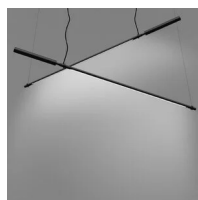

Codice varianti colore