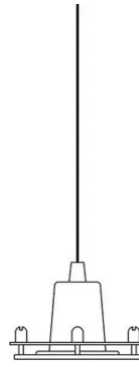

Corpo per interno (cod. 40171) in alluminio verniciato, a sospensione per lampada a luce diffusa, da integrare con i diffusori in metacrilato bi-satinato.

Diffusori:

40172/BI 1. Ø25 H18 - bianco

40172/GI 2. Ø25 H18 - giallo

40174/BL 3. Ø60 H7 - blu

40174/AR 4. Ø60 H7 - arancio

Per comporre la lampada sono necessari un corpo e max tre diffusori a scelta.

Famiglia	Corpo lampada Lady Galala Indoor
Tipologia	Sospensione
Utilizzo	Interno

Dimensioni

Altezza	7,8 cm
Diametro	11,2 cm
Lunghezza cavo alimentazione	250 cm
Peso	0.5 Kg

Materiali

Struttura	alluminio
-----------	-----------

Tensione	230V
Non dimmerabile	

Lampadina LED non inclusa

Potenza	Max 22 W
Attacco	E27