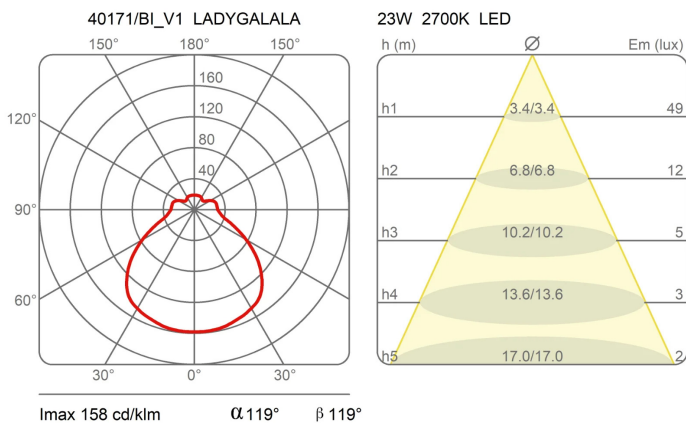

Famiglia	Corpo lampada Lady Galala Indoor
Tipologia	Sospensione
Utilizzo	Interno

Dimensioni

Altezza	7,8 cm
Diametro	11,2 cm
Lunghezza cavo alimentazione	250 cm
Peso	0.5 Kg

Materiali

Struttura	alluminio

Tensione	230V
Non dimmerabile	

Lampadina LED non inclusa

Potenza	Max 22 W
Attacco	E27

Certificazioni

Curve fotometriche

Codice varianti colore

40171/BI

Bianco