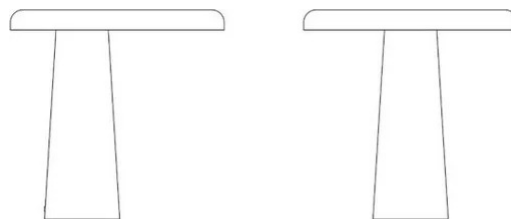

# Hoop

Adolini+Simonini Associati

colori

Tipologia      Tavolo  
Utilizzo        Interno

230V 6 W 462 lm

luce indiretta

Lampada da tavolo a luce diretta/diffusa. Struttura stampata in resina. Diffusore inferiore in metacrilato frost. Sorgente di luce a LED integrato. Alimentatore elettronico a spina. Sulla parte superiore del riflettore è presente il tasto di accensione touch on-off dimmerabile.

Famiglia	Hoop
Tipologia	Tavolo
Utilizzo	Interno

**Dimensioni**

Altezza	21 cm
Diametro	21 cm
Lunghezza cavo alimentazione	200 cm
Peso	1.6 Kg

**Materiali**

Struttura	resina	Diffusore	metacrilato
Riflettore	resina		