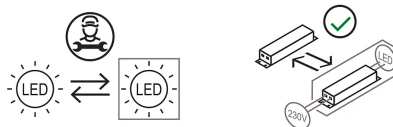

Certificazioni

EcoLabel