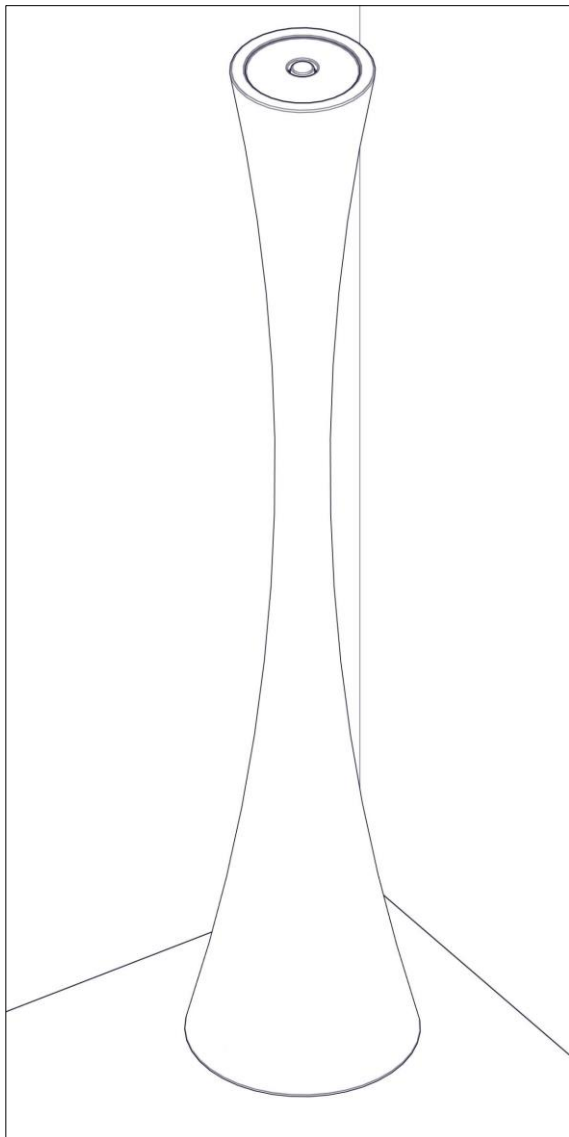

2217 / POL / P / BD / BT / L / 1

BICONICA POL

Design Emiliana Martinelli

Questo prodotto contiene una sorgente luminosa di classe d'efficienza energetica **F**
This product contains a light source of energy efficiency class **F**
Ce produit contient une source lumineuse de classe d'efficacité énergétique **F**
Este producto contiene una fuente de luz de clase de eficiencia energética **F**
Dieses Produkt enthält eine Lichtquelle der Energieeffizienzklasse **F**
Dit product bevat een lichtbron met energie-efficiëntieklasse **F**