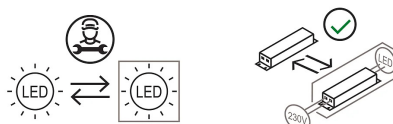

Certifications

EcoLabel