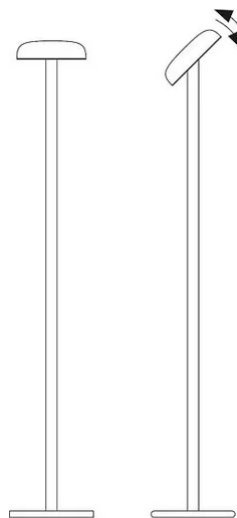

# Cabriolette

Studio Natural

couleurs disponibles

Type d'appareil De sol  
Utilisation Intérieur

230V 14 W 2200 lm

lumière directe

lumière réglable

Lampe du sol fournissant une lumière directe avec un réflecteur réglable. Structure en aluminium moulé sous pression peint. Diffuseur en méthacrylate blanc. Source lumineuse à LED intégrés et driver avec prise.

Famille	Cabriolette
Type	De sol
Utilisation	Intérieur

### Dimensions

Hauteur	115 cm
Diamètre	20 (base) 15,5 (diffusore) cm
Longueur du câble d'alimentation	50+200 cm
Poids	4 Kg