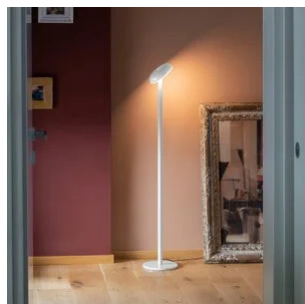

Code de couleur

2319/BI

Blanc

2319/GI

Jaune

2319/NE

Noir

2319/AZ

Azur