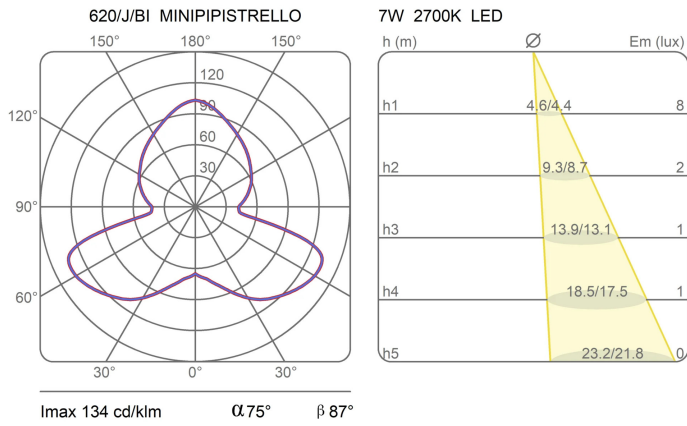

Courbes photométriques

Code de couleur

620/J/DIM/NE

620/J/DIM/MA

Marron

620/J/DIM/BI

Blanc

Noir

620/J/DIM/VE

Vert Agave

620/J/DIM/OT

Laiton