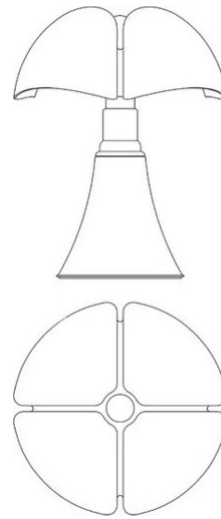

Minipipistrello

Gae Aulenti

couleurs disponibles

Type d'appareil Table
Utilisation Intérieur

230V 5.8 W 772 lm

lumière diffuse

Une version mini de la lampe Pipistrello dessinée par Gae Aulenti en 1965. Lampe de table à lumière diffuse. Télescope en acier inox satiné. Diffuseur en méthacrylate opal blanc. Structure et pommeau en aluminium peint. Source de lumière à LED, dimmable. Driver électronique sur la prise.

Dans la version Mini de chaque Pipistrello, le télescope n'est pas extensible. La forme est conservée, mais pas le mouvement mécanique.

Famille	Minipistrello
Type	Table
Utilisation	Intérieur

Dimensions

Hauteur	35 cm
Diamètre	27 cm
Longueur du câble d'alimentation	45+200 cm
Poids	2.2 Kg

Matériaux

Structure	aluminium laiton cuivre acier inoxydable	Diffuseur	méthacrylate O40
Base	fer		

Voltage	230V	Watt	5.8 W
Adaptateur d'alimentation	Compris	Lumen	772 lm
Montage de l'alimentation	Extérieur	CRI	>80
Alimentation électrique	Ballast électronique graduable avec fiche	Durée	50000 h
Dimming	Variateur sur cordon	CCT	2700 K
		Classe d'énergie	E