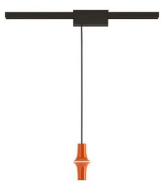

Code de couleur

21019/BE/SP/AR

Orange