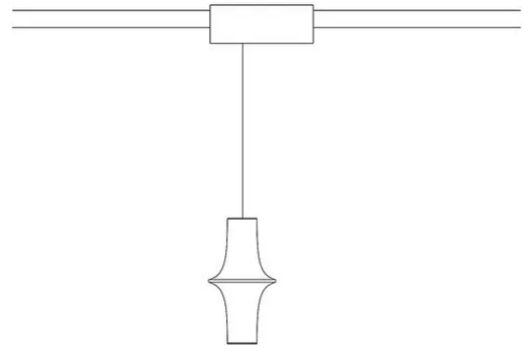

Avro

Prise binaire uniquement

Studio Natural

couleurs disponibles

Type d'appareil Barres Suspension

Utilisation Intérieur

230V

lumière diffuse

Suspension/Multiprise Schuko avec source LED.

Structure en aluminium peint.

Transformateur électronique à l'intérieur du conducteur de la boîte binaire.

La lampe peut être complétée par une multiprise de table (cod. 40189) équipée de trois prises Schuko 230 V et de deux prises USB, d'une puissance maximale de 2,3 kW.

La voie électrifiée est un produit distinct de la lampe Avro, qui peut être achetée séparément.

Prix

Famille	Avro
Type	Barres Suspension
Utilisation	Intérieur

Dimensions

Hauteur	25 cm
Diamètre	12,3 cm
Longueur du câble d'alimentation	200 cm