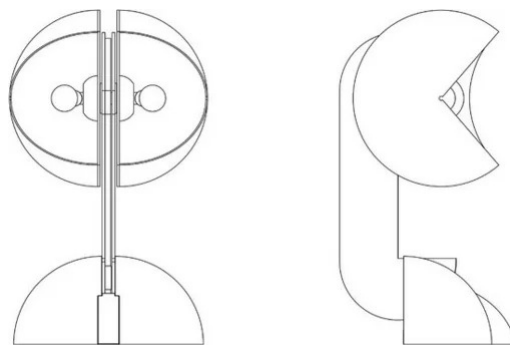

# Ruspa

Gae Aulenti

colori

Tipologia Tavolo  
Utilizzo Interno

230V 2x 10 W E14

luce diretta

luce indiretta

Lampada da tavolo a luce diretta e indiretta, in alluminio verniciato, braccio articolato sulla base, rotazione indipendente dei due riflettori sull'estremità del braccio. Disponibile anche nella versione con quattro bracci e otto riflettori. Per lampadina a Led.

Famiglia	Ruspa
Tipologia	Tavolo
Utilizzo	Interno

### Dimensioni

Altezza	58 cm
Diametro	30 cm
Lunghezza cavo alimentazione	40+200 cm
Peso	10.5 Kg

### Materiali

Struttura	alluminio	Riflettore	alluminio
Base	alluminio		

Tensione	230V	2 X Lampadina LED non inclusa
Non dimmerabile		Potenza Max 5 W
		Attacco E14