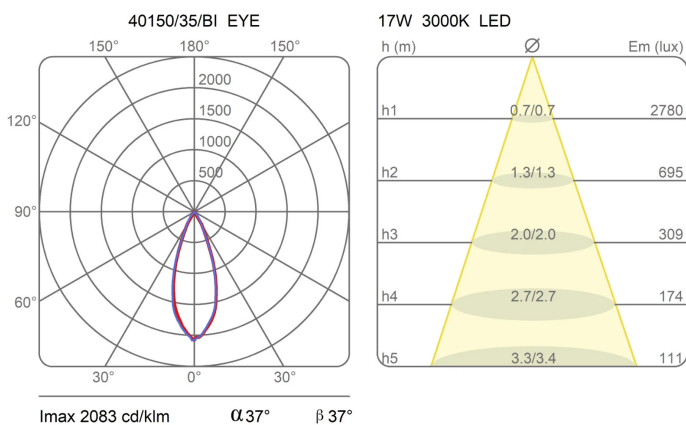

Famiglia	Modulo luminoso Eye
Tipologia	Soffitto
Utilizzo	Interno

Dimensioni

Altezza	11 cm
Diametro	16 cm
Lunghezza cavo alimentazione	0 cm
Peso	1.6 Kg

Materiali

Struttura	alluminio
-----------	-----------

Certificazioni

EcoLabel

Curve fotometriche

Codice varianti colore

40150/35/BI

Bianco

40150/35/NE

Nero