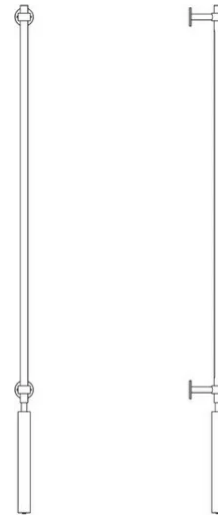

Colibrì

Girevole

Emiliana Martinelli

colori

Tipologia Parete
Utilizzo Interno

230V 13 W 2140 lm

luce diretta

luce indiretta

Lampada da parete a luce diretta/indiretta orientabile. Struttura in alluminio verniciato. Sorgente di luce a LED integrato e alimentatore elettronico integrato nel corpo lampada.

Famiglia	Colibri
Tipologia	Parete
Utilizzo	Interno

Dimensioni

Profondità	11,5 cm
Lunghezza	167 cm
Diametro	2,5 cm
Lunghezza cavo alimentazione	0 cm
Peso	1,7 Kg

Materiali

Struttura	alluminio	Diffusore	metacrilato O40
Elementi	alluminio		

Tensione	230V	Watt	13 W
Alimentatore	Incluso	Lumen	2140 lm
Montaggio alimentatore	Interno	CRI	>80
Alimentazione	Alimentatore elettronico	Durata	50000 h
Non dimmerabile		CCT	3000 K
		Classe energetica	D