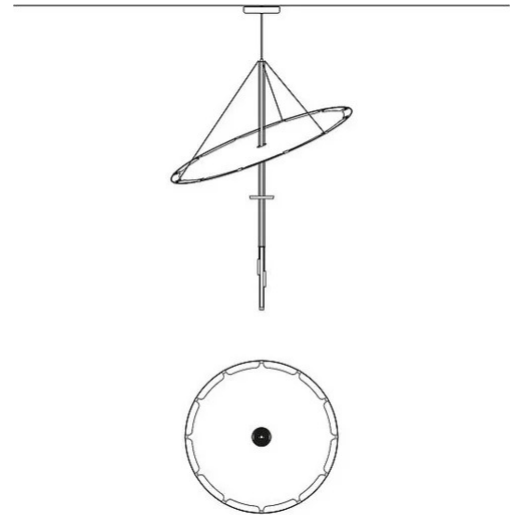

# Canopée

Ø 80 cm

Nicolas Verschaeve

couleurs disponibles

Type d'appareil Suspension

Utilisation Intérieur

230V 17 W

lumière indirecte

lumière diffuse

La suspension Canopée incarne une essence lumineuse qui offre un refuge intime sous une lumière douce, une invitation au repos et à la contemplation.

Au centre, **un disque en tissu technique emprunté à l'industrie nautique, léger et compact**, offre une surface réfléchissante diffuse à la source LED intégrée dans le cylindre.

**En tournant ou en tirant doucement les trois cylindres, le disque peut être ajusté en hauteur et en inclinaison**, modulant l'intensité de la lumière réfléchie pour créer des atmosphères uniques et personnelles.

### Dimensions

Hauteur	103 cm
Diamètre	80 cm