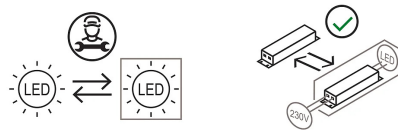

Certifications