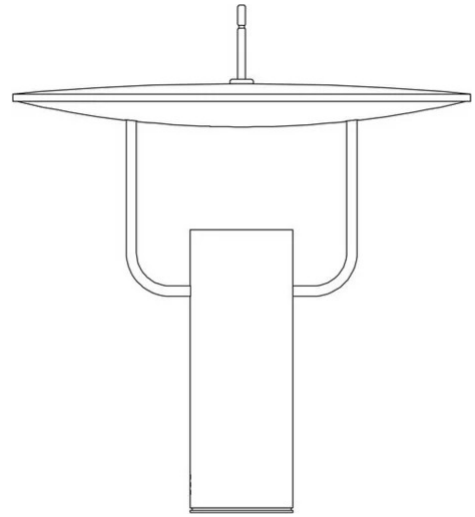

Tx1

Marco Ghilarducci

couleurs disponibles

Type d'appareil Table
Utilisation Intérieur

230V 27.5 W 3534 lm
  lumière indirecte

Lampe de table à lumière réfléchie, réflecteur orientable. Corps en aluminium peint, support laiton. Source lumineuse LED. Driver et Led intégrés dans le corps de la lampe.

Prix

Famille	Tx1
Type	Table
Utilisation	Intérieur

Dimensions

Hauteur	66 cm
Diamètre	60 cm
Longueur du câble d'alimentation	40+200 cm
Poids	8.5 Kg

Matériaux

Structure	aluminium	Diffuseur	méthacrylate 030
Riflettore	aluminium	Base	laiton
Elementi	laiton		