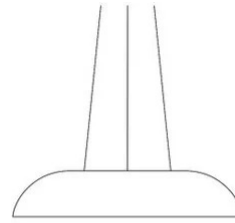

Maggiolone

Ø 85 cm - 2700K

Emiliana Martinelli

colori

Tipologia Sospensione
Utilizzo Interno

230V 32 W 4900 lm

luce diffusa

Lampada a sospensione a luce diffusa, struttura in alluminio verniciato. Diffusore in metacrilato frost bianco. Sorgente di luce a LED integrato. Alimentatore elettronico dimmerabile Push/Dali all'interno del rosone a soffitto. Disponibile in due dimensioni.

Famiglia	Maggiolone
Tipologia	Sospensione
Utilizzo	Interno

Dimensioni

Altezza	17 cm
Diametro	85 cm
Lunghezza cavo alimentazione	400 cm
Peso	6.8 Kg

Materiali

Struttura	alluminio	Diffusore	metacrilato
-----------	-----------	-----------	-------------