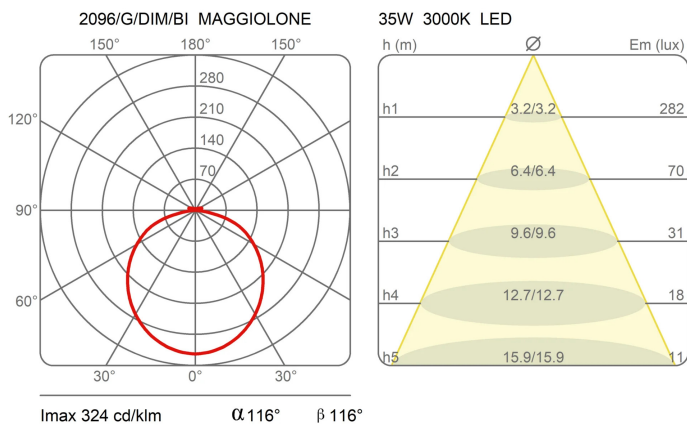

Certificazioni

EcoLabel

Curve fotometriche