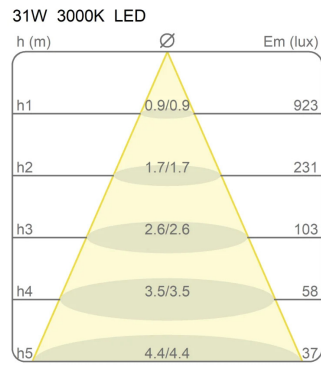

Prix

Famille	Lent
Type	Suspension
Utilisation	Intérieur

Dimensions

Hauteur	9 cm
Diamètre	110 cm
Poids	6.7 Kg

Matériaux

Riflettore	tissu	Elementi	aluminium
Rosace	aluminium		

Voltage	230V	Watt	16.9 W
Adaptateur d'alimentation		Lumen	2408 lm
Montage de l'alimentation	Extérieur	CRI	>80
Alimentation électrique	Ballast électronique graduable	Durée	50000 h
Dimming	Push Dali2	CCT	3000 K
		Classe d'énergie	E

Certifications

Courbes photométriques

f [Hz]	Aobj [m ²]
100	0,12
125	0,26
160	0,19
200	0,56
250	0,65
315	0,81
400	0,98
500	1,03
630	0,98
800	1,12
1000	1,19
1250	1,36
1600	1,43
2000	1,56
2500	1,64
3150	1,71
4000	1,79
5000	1,79