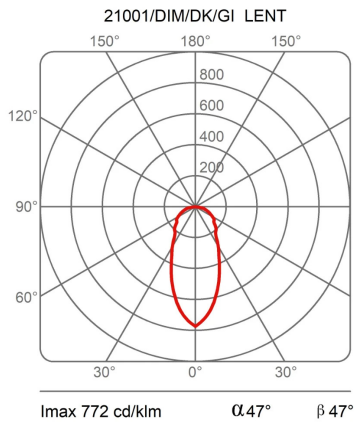

Prix

Famille	Lent
Type	Suspension
Utilisation	Intérieur

Dimensions

Hauteur	9 cm
Diamètre	110 cm
Poids	6.7 Kg

Matériaux

Riflettore	tissu	Elementi	aluminium
Rosace	aluminium		

Voltage	230V	Watt	16.9 W
Adaptateur d'alimentation		Lumen	2408 lm
Montage de l'alimentation	Extérieur	CRI	>80
Alimentation électrique	Ballast électronique graduable	Durée	50000 h
Dimming	Push Dali2	CCT	3000 K
		Classe d'énergie	E

Certifications

Courbes photométriques

f [Hz]	Aobj [m ²]
100	0,12
125	0,26
160	0,19
200	0,56
250	0,65
315	0,81
400	0,98
500	1,03
630	0,98
800	1,12
1000	1,19
1250	1,36
1600	1,43
2000	1,56
2500	1,64
3150	1,71
4000	1,79
5000	1,79