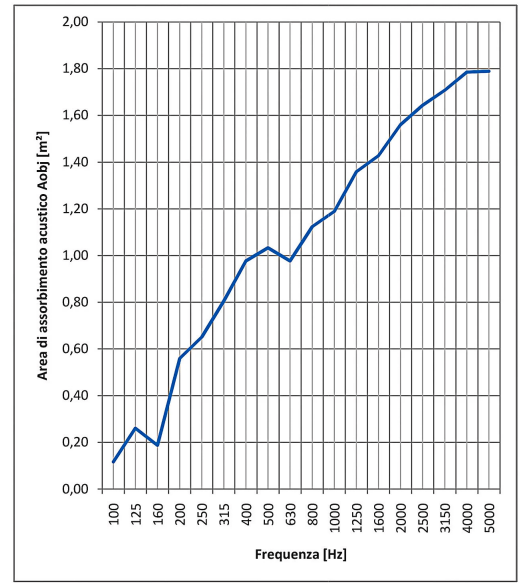

Code de couleur