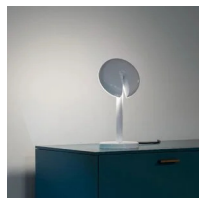

Code de couleur

832/BI

832/GI

832/NE

832/AZ