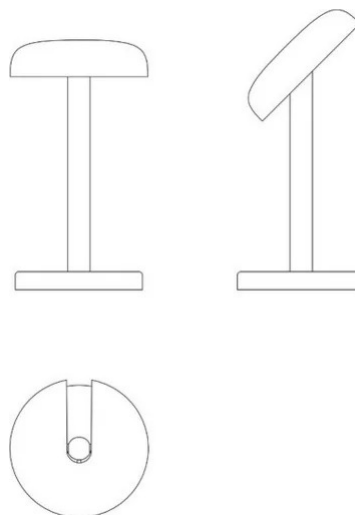

Cabriolette

Studio Natural

couleurs disponibles

Type d'appareil Table
Utilisation Intérieur

230V 7.5 W 1110 lm

lumière directe

lumière réglable

Lampe de table réglable fournissant une lumière directe. Structure en aluminium moulé sous pression peint.

Diffuseur en méthacrylate blanc.

Source lumineuse LED intégrée. Gradable avec le bouton sur le câble. Driver à brancher.

Famille	Cabriolette
Type	Table
Utilisation	Intérieur

Dimensions

Hauteur	28 cm
Diamètre	14 (base) 15,5 (diffusore) cm
Poids	1.6 Kg

Matériaux

Structure	aluminium	Diffuseur	méthacrylate O40
-----------	-----------	-----------	------------------

Voltage	230V	Watt	7.5 W
Dimming	Variateur sur cordon	Lumen	1110 lm
		CRI	>80
		Durée	50000 h
		CCT	2700 K
		Classe d'énergie	D