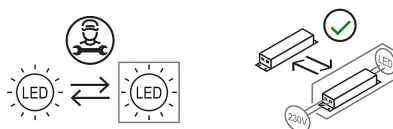

Certifications