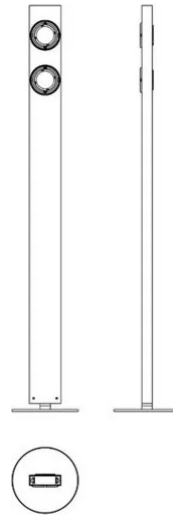

Brick

Fascio medio

Emiliana Martinelli

colori

Tipologia

Terra

Utilizzo

Interno

230V 2x 25 W 7500 lm (15000lm)

luce diretta

Lampada da terra a luce diretta/orientabile. Struttura in alluminio verniciato, girevole sulla base. Sorgente di luce a LED integrato. Completo di alimentatori elettronici all'interno del corpo lampada. Disponibile con due diversi fasci luminosi: medium e wide.

Famiglia	Brick
Tipologia	Terra
Utilizzo	Interno

Dimensioni

Altezza	193 cm
Larghezza	15 cm
Diametro	32 (base) cm
Lunghezza cavo alimentazione	0 cm
Peso	14 Kg

**Materiali**

Struttura	alluminio	Base	ferro
-----------	-----------	------	-------

Certificazioni**EcoLabel****Curve fotometriche**

Codice varianti colore

2275/2/L/1/Q1/BI

Bianco

2275/2/L/1/Q1/NE

Nero

Gallery