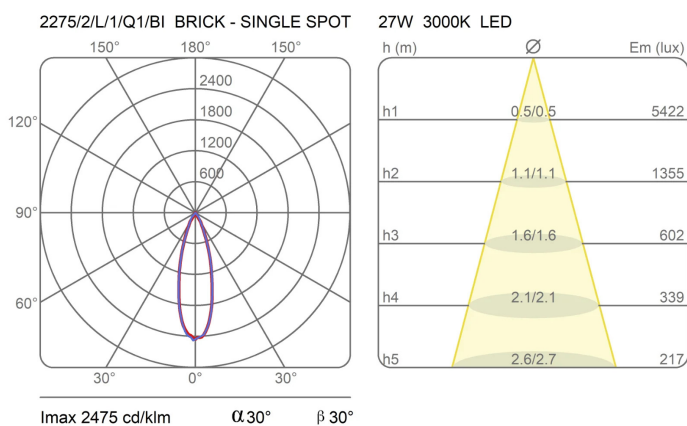

Certificazioni

EcoLabel

Curve fotometriche