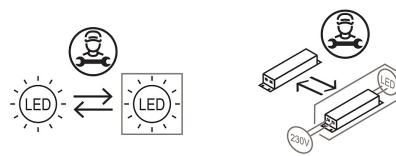

Certifications