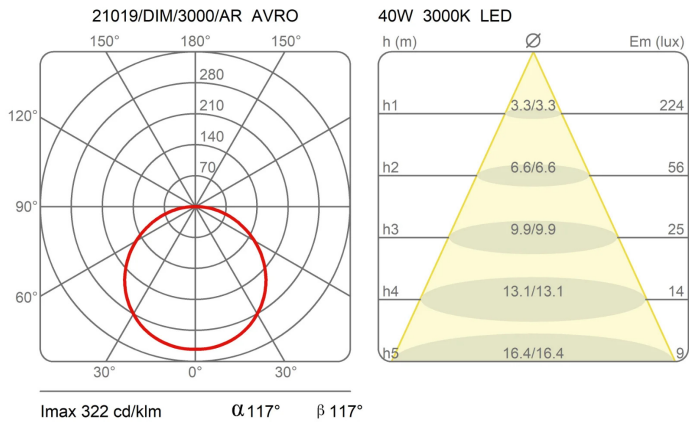

Courbes photométriques