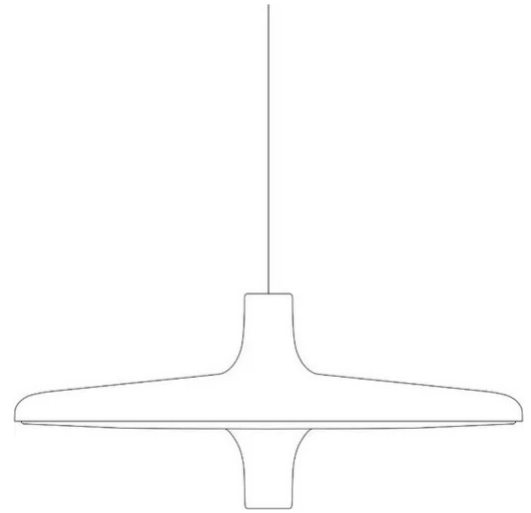

lumière diffuse

Suspension à lumière directe/diffuse avec source LED dimmable.

Structure en aluminium peint.

Transformateur électronique dimmable à l'intérieur du boîtier au plafond.

La lampe peut être complétée par une multiprise de table (cod. 40189) équipée de trois prises Schuko 230 V et de deux prises USB, d'une puissance maximale de 2,3 kW.

Un dispositif de gradation WiFi avec 3 câbles à insérer dans la rosace (cod. 40204) est disponible en tant qu'accessoire de la lampe.

Un dispositif à radiofréquence pour la gradation du bouton (cod. 40204.3) est disponible en tant qu'accessoire de la lampe.

Un bouton Tuya (cod. 40209) est disponible en tant qu'accessoire de la lampe.

Prix

Famille	Avro
Type	Suspension
Utilisation	Intérieur

Dimensions

Hauteur	25 cm
Diamètre	60 cm
Longueur du câble d'alimentation	200 cm
Poids	3.5 Kg