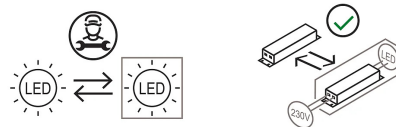

Certificazioni

Codice varianti colore

2316/AR

Arancio

2316/NE

Nero

2316/VE

Verde