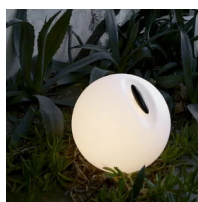

Codice varianti colore