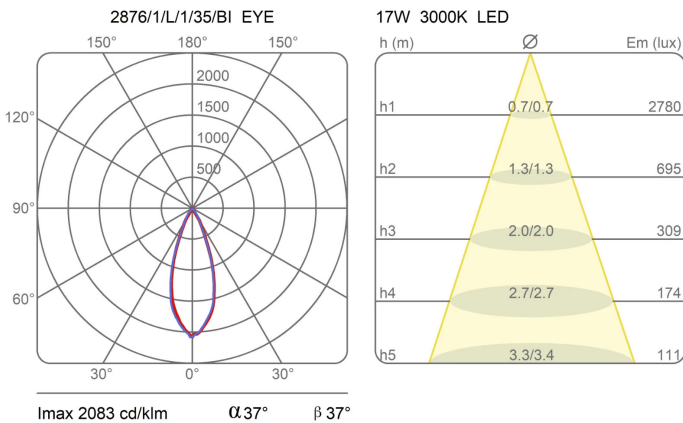

Famille Eye
 Type Plafond
 Utilisation Intérieur

Dimensions

Hauteur 11 cm
 Diamètre 16 cm
 Longueur du câble d'alimentation 0 cm
 Poids 1 Kg

Matériaux

Structure aluminium

Voltage	230V	Watt	11 W
Adaptateur d'alimentation	Compris	Lumen	2225 lm
Montage de l'alimentation	Intérieur	CRI	>90
Alimentation électrique	Ballast électronique	Durée	50000 h
Non dimmable		CCT	3000 K
		Classe d'énergie	E

Certifications

EcoLabel

Courbes photométriques

Code de couleur

2876/1/L/1/35/BI

Blanc

2876/1/L/1/35/NE

Noir