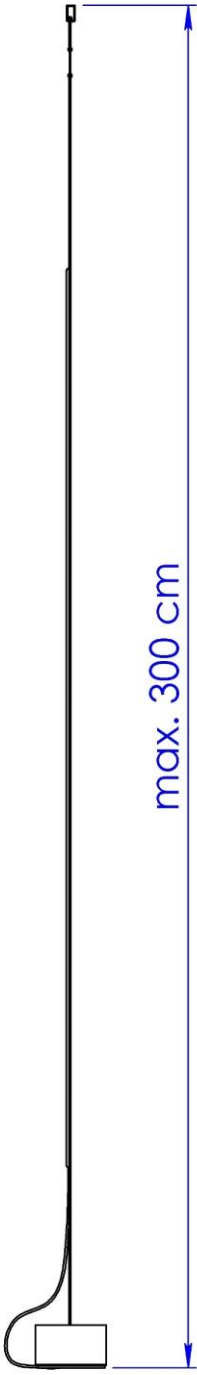

2301

ELASTICA

Design: Studio Habits

IP40

Questo prodotto contiene una sorgente luminosa di classe d'efficienza energetica E
This product contains a light source of energy efficiency class E
Ce produit contient une source lumineuse de classe d'efficacité énergétique E
Este producto contiene una fuente de luz de clase de eficiencia energética E
Dieses Produkt enthält eine Lichtquelle der Energieeffizienzklasse E
Dit product bevat een lichtbron met energie-efficiëntieklasse E

i

1

2

3

4

5

6

7

8

9

10

11

12

13

14

Ø MAX.