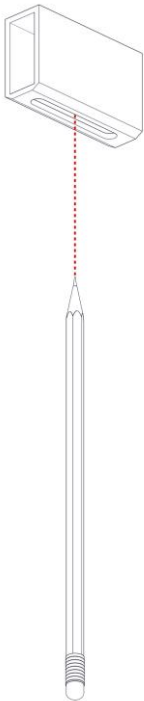

2301

ELASTICA

Design: Studio Habits

IP40

Questo prodotto contiene una sorgente luminosa di classe d'efficienza energetica E
This product contains a light source of energy efficiency class E
Ce produit contient une source lumineuse de classe d'efficacité énergétique E
Este producto contiene una fuente de luz de clase de eficiencia energética E
Dieses Produkt enthält eine Lichtquelle der Energieeffizienzklasse E
Dit product bevat een lichtbron met energie-efficiëntieklasse E

i

1

2

3

4

5

6

7

8

9

10

11

12

13

14

Ø MAX.