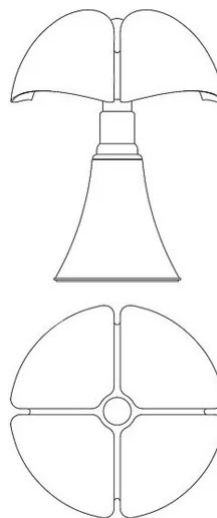

Minipipistrello POP

Gae Aulenti

colori

Tipologia Tavolo
Utilizzo Interno

230V 5.8 W 772 lm

luce diffusa

Lampada inimitabile dal forte carattere, disegnata da Gae Aulenti nel 1965 per lo showroom Olivetti di Parigi nel colore testa di moro.

Negli anni la gamma si è ampliata in colori e dimensioni: grande, media e mini. La versione mini è disponibile anche cordless.

La nuova edizione 2023 si colora di giallo, un giallo Pop, con l'aggiunta della firma di Gae Aulenti e numerata. Pipistrello Pop ha il diffusore in metacrilato opal bianco, il telescopio in acciaio inox e la struttura in alluminio verniciato giallo lucido. La ghiera, la base e il pomello per il fissaggio del diffusore sono in metallo verniciato nero lucido.

Sorgente di luce a LED dimmerabile integrata, alimentatore elettronico a spina.

Nella versione Mini di ogni Pipistrello, il telescopio non è estensibile. È mantenuta la forma, ma non il movimento meccanico.

Famiglia	Minipipistrello POP
Tipologia	Tavolo
Utilizzo	Interno

Dimensioni

Altezza	35 cm
Diametro	27 cm
Lunghezza cavo alimentazione	45+200 cm
Peso	2.2 Kg

Materiali

Struttura	alluminio acciaio inox	Diffusore	metacrilato O40
Base	ferro		