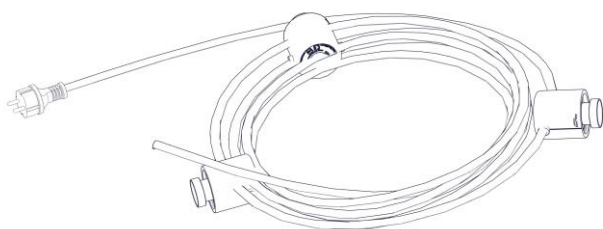

21004/3

KIKI

Design: Paola Navone – Studio Otto

martinelli luce

**Optional
Art. 40169**

A

1

B

11b

12a

12b

13

14

15

5,3 W LED
E27
Max Ø4,5 cm

16

26

17

B

18

5,3 W LED
E27
Max Ø4,5 cm

19

20

21

22

C

5,3 W LED
E27
Max Ø4,5 cm

23

24

25

26

27