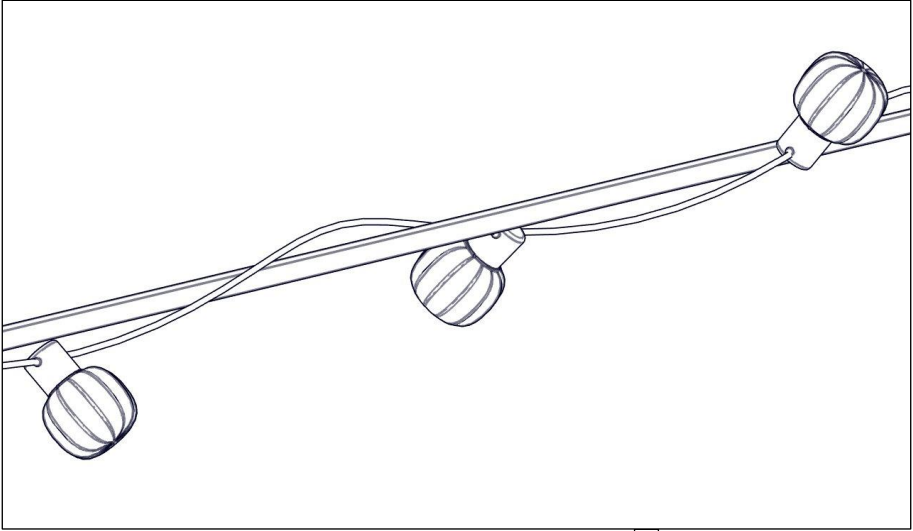

21004/3

KIKI

Design: Paola Navone – Studio Otto

martinelli luce

**Optional
Art. 40169**

A

1

B

11b

12a

12b

13

14

15

5,3 W LED
E27
Max Ø4,5 cm

16

26

17

B

18

5,3 W LED
E27
Max Ø4,5 cm

19

20

21

22

C

5,3 W LED
E27
Max Ø4,5 cm

23

24

25

26

27