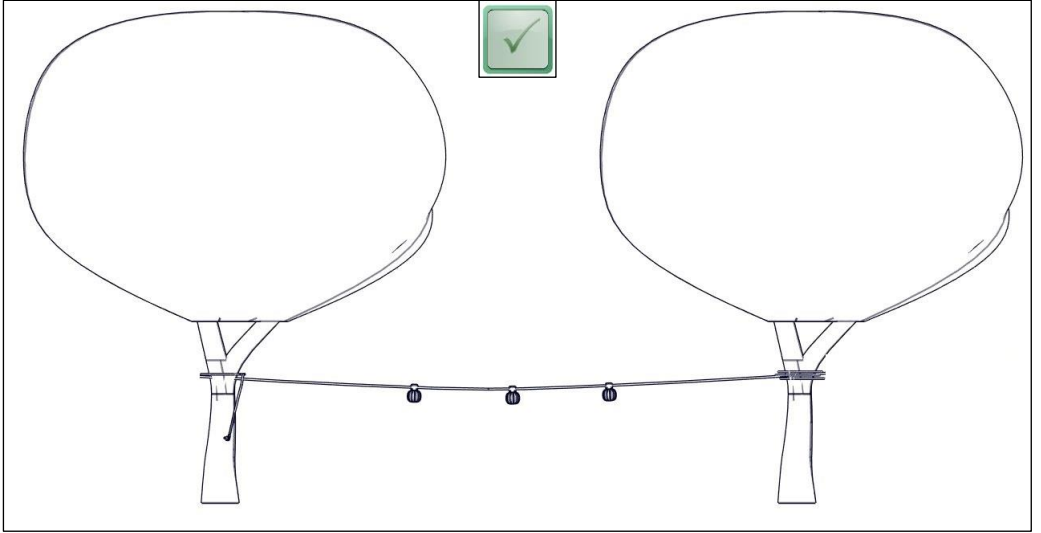

21004/3

KIKI

Design: Paola Navone – Studio Otto

martinelli luce

**Optional
Art. 40169**

A

1

B

26

17

B

18

5,3 W LED
E27
Max Ø4,5 cm

19

20

21

22

C

5,3 W LED
E27
Max Ø4,5 cm

23

24

25

26

27