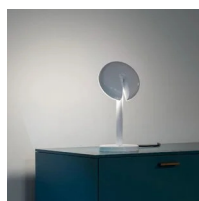

Codice varianti colore

832/BI

832/GI

Giallo

832/NE

Nero

832/AZ

Azzurro

Bianco