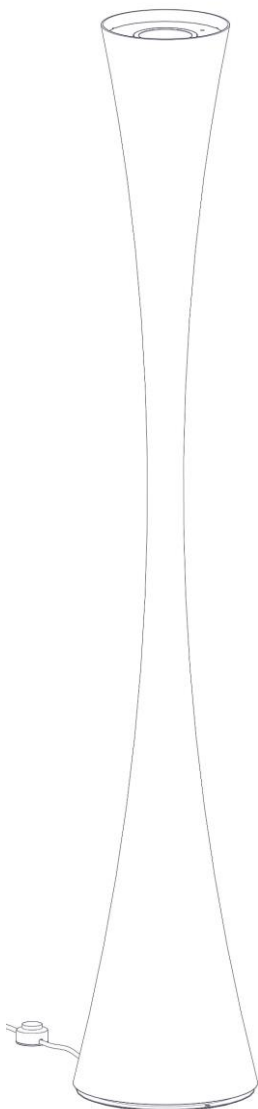

2217 / L / 1

BICONICA

Design: Elio Martinelli

M
martinelli luce

Questo prodotto contiene una sorgente luminosa di classe d'efficienza energetica E
This product contains a light source of energy efficiency class E
Ce produit contient une source lumineuse de classe d'efficacité énergétique E
Este producto contiene una fuente de luz de clase de eficiencia energética E
Dieses Produkt enthält eine Lichtquelle der Energieeffizienzklasse E
Dit product bevat een lichtbron met energie-efficiëntieklasse E