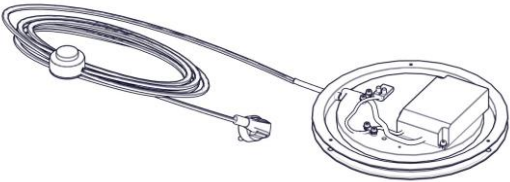

2217 / L / 1

BICONICA

Design: Elio Martinelli

M
martinelli luce

Questo prodotto contiene una sorgente luminosa di classe d'efficienza energetica E
This product contains a light source of energy efficiency class E
Ce produit contient une source lumineuse de classe d'efficacité énergétique E
Este producto contiene una fuente de luz de clase de eficiencia energética E
Dieses Produkt enthält eine Lichtquelle der Energieeffizienzklasse E
Dit product bevat een lichtbron met energie-efficiëntieklasse E