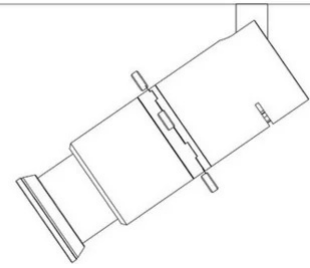

# S23

Pour la voie de 48 V

Studio Tecnico ML

couleurs disponibles

Type d'appareil Spots  
Utilisation Intérieur

12 W 350 lm

lumière directe

Projecteur à lumière directe réglable avec adaptateur pour voie électrifiée 48V ou 230V. Lentille en polyméthacrylate pour un contrôle précis du faisceau lumineux. Cadre en aluminium peint. Idéal pour les musées et les magasins. Équipé d'ailettes métalliques réglables de l'extérieur qui permettent de modeler et d'ajuster le faisceau lumineux pour des formes circulaires, carrées et rectangulaires.

### Dimensions

Lunghezza 14,5 cm  
Diamètre 5 cm  
Poids 0.5 Kg