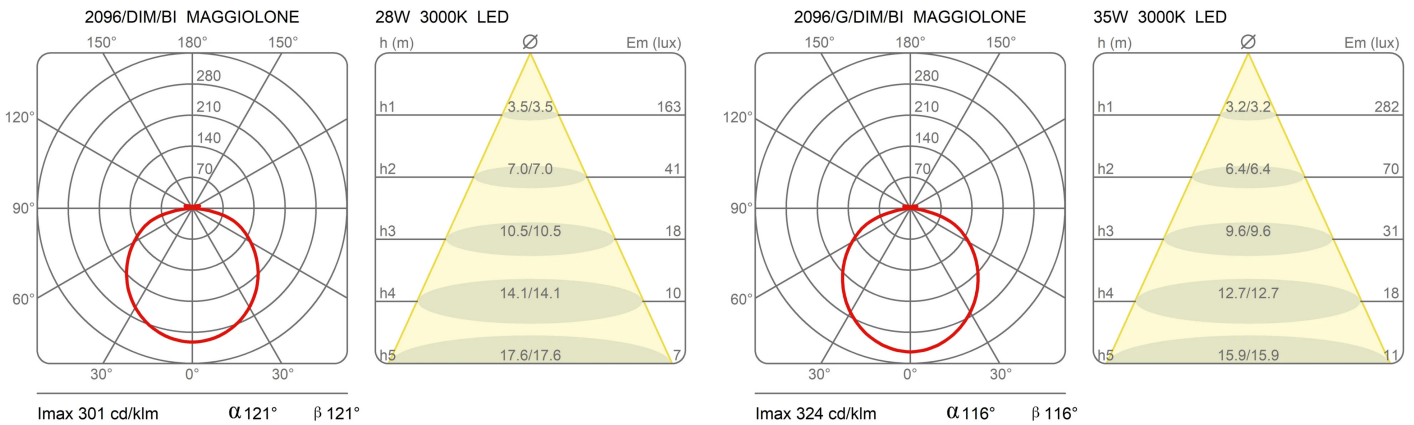

Certificazioni

Curve fotometriche